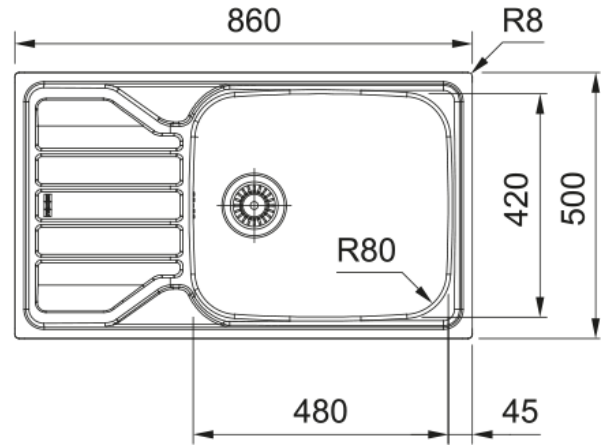

## Ανοξείδωτος νεροχύτης Flash 611-86/50 | 101.0713.789

Ανοξείδωτος νεροχύτης Flash FLX 611-86/50 3 1/2' NWK LB REV NTH FRL, 1 γούρνα και ποδιά, περιλαμβάνει σιφόνια και βαλβίδες Κωδικός Προϊόντος :0011551004

### Διαστάσεις

Εξωτερική διάσταση: μήκος	860.0
Εξωτερική διάσταση: πλάτος	500.0
Γούρνα 1: μήκος	480.0
Γούρνα 1: πλάτος	420.0
Γούρνα 1: βάθος	160.0
Άνοιγμα πάγκου: μήκος	840.0
Άνοιγμα πάγκου: πλάτος	480.0

### Εγκατάσταση

Ελάχιστο μέγεθος ντουλαπιού	60 cm
-----------------------------	-------