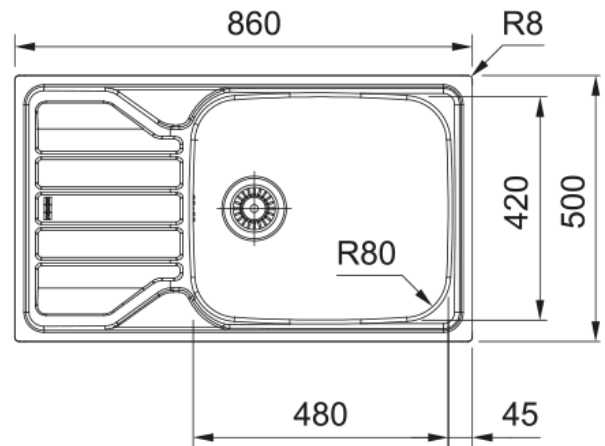

Ανοξείδωτος νεροχύτης Flash 611-86/50 | 101.0713.789

Ανοξείδωτος νεροχύτης Flash FLX 611-86/50 3 1/2' NWK LB REV NTH FRL, 1 γούρνα και ποδιά, περιλαμβάνει σιφόνια και βαλβίδες Κωδικός Προϊόντος :0011551004

Πληροφορίες

Τύπος νεροχύτη	Νεροχύτης(με ποδιά)
Τύπος υλικού	Ανοξείδωτος χάλυβας
Αριθμός γουρνών	1
Χρώμα	Ατσάλι
Φινίρισμα	Βουρτσισμένο

Διαστάσεις

Εξωτερική διάσταση: μήκος	860.0
Εξωτερική διάσταση: πλάτος	500.0
Γούρνα 1: μήκος	480.0
Γούρνα 1: πλάτος	420.0
Γούρνα 1: βάθος	160.0
Άνοιγμα πάγκου: μήκος	840.0
Άνοιγμα πάγκου: πλάτος	480.0

Εγκατάσταση

Ελάχιστο μέγεθος ντουλαπιού	60 cm
-----------------------------	-------

Χαρακτηριστικά Προϊόντος

Τύπος εγκατάστασης	Ένθετη
Βαλβίδα	3 1/2"
Θέση ποδιάς	Αντιστρεφόμενη
Συμβατότητα Active Twist	Όχι
Σφιγκτήρας εγκατάστασης	Σάκος σφιγκτήρων