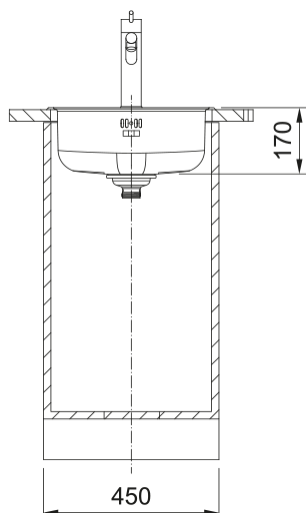

Νεροχύτης ROX 610/110-38 | 101.0692.523

Ανοξείδωτος Νεροχύτης ROX 610/110-38, Διαστάσεις bowl Ø 380x175mm με 1 bowl και χωρίς ποδιά , Ένθετη ή Υποκαθήμενη τοποθέτηση, Ελάχιστο μέγεθος ντουλαπιού 45 cm, 30 χρόνια εγγύηση

Πληροφορίες

Τύπος νεροχύτη	Bowl (χωρίς ποδιά)
Τύπος υλικού	Ανοξείδωτος χάλυβας
Αριθμός γουρνών	1
Χρώμα	Ατσάλι
Φινίρισμα	Βουρτσισμένο

Διαστάσεις

Εξωτερική διάσταση: μήκος	435.0
Εξωτερική διάσταση: πλάτος	435.0
Γούρνα 1: μήκος	379.0
Γούρνα 1: πλάτος	379.0
Γούρνα 1: βάθος	170.0
Άνοιγμα πάγκου: Διάμετρος	415.0

Εγκατάσταση

Ελάχιστο μέγεθος ντουλαπιού	45 cm
-----------------------------	-------

Χαρακτηριστικά Προϊόντος

Τύπος εγκατάστασης	Ένθετη
Τύπος εγκατάστασης	Υποκαθήμενη
Βαλβίδα	3 1/2"
Θέση ποδιάς	Χωρίς
Bowl 1: υποδοχή για αξεσουάρ	Όχι
Συμβατότητα Active Twist	Όχι
Σφιγκτήρας εγκατάστασης	Κλιπ τύπου J
Σφιγκτήρας εγκατάστασης	Κλιπ τύπου U