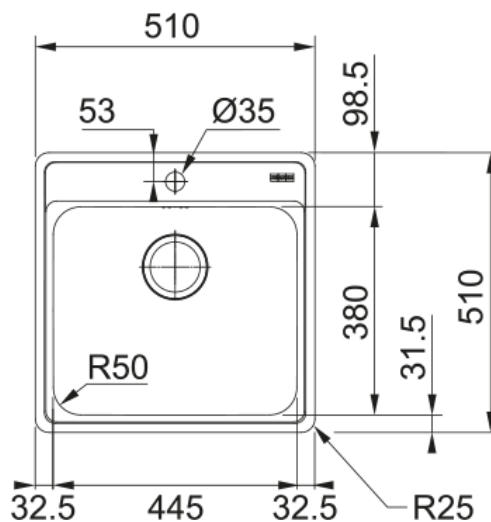

BCX 610-45 3 1/2" WWK OFH TH EN | 101.0618.540

Ανοξείδωτος νεροχύτης Bell BCX 610-51 510x510mm, χωρίς ποδιά, περιλαμβάνει σιφόνια και βαλβίδες Κωδικός Προϊόντος : 3011850112

Πληροφορίες

Τύπος νεροχύτη	Bowl (χωρίς ποδιά)
Τύπος υλικού	Ανοξείδωτος χάλυβας
Αριθμός γουρνών	1
Χρώμα	Ατσάλι
Φινίρισμα	Βουρτσισμένο

Διαστάσεις

Εξωτερική διάσταση: μήκος	510.0
Εξωτερική διάσταση: πλάτος	510.0
Γούρνα 1: μήκος	445.0
Γούρνα 1: πλάτος	380.0
Γούρνα 1: βάθος	200.0
Άνοιγμα πάγκου: μήκος	488.0
Άνοιγμα πάγκου: πλάτος	488.0

Εγκατάσταση

Ελάχιστο μέγεθος ντουλαπιού	60 cm
-----------------------------	-------

Χαρακτηριστικά Προϊόντος

Τύπος εγκατάστασης	Ένθετη
Βαλβίδα	3 1/2"
Θέση ποδιάς	Χωρίς

Αναγνωριστικό Προϊόντος

Brand προϊόντος	FRANKE
Οικογένεια προϊόντος	Smart
Μοντέλο	Bell
Logo	CE