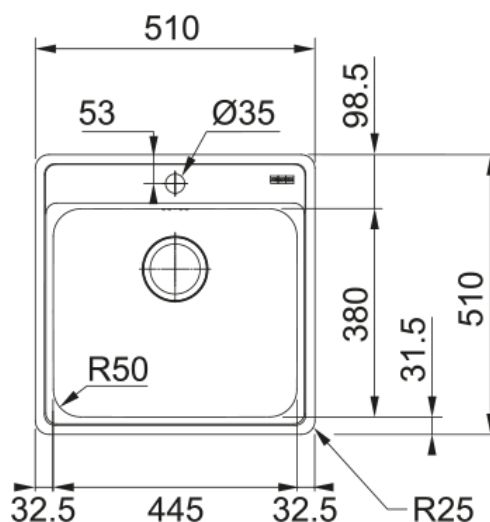

BCX 610-45 3 1/2" WWK OFH TH EN | 101.0618.540

Ανοξείδωτος νεροχύτης Bell BCX 610-51 510x510mm, χωρίς ποδιά, περιλαμβάνει σιφόνια και βαλβίδες Κωδικός Προϊόντος : 3011850112

Πληροφορίες

Τύπος νεροχύτη	Bowl (χωρίς ποδιά)
Τύπος υλικού	Ανοξείδωτος χάλυβας
Αριθμός γουρνών	1
Χρώμα	Ατσάλι
Φινίρισμα	Βουρτσισμένο

Διαστάσεις

Εξωτερική διάσταση: μήκος	510.0
Εξωτερική διάσταση: πλάτος	510.0
Γούρνα 1: μήκος	445.0
Γούρνα 1: πλάτος	380.0
Γούρνα 1: βάθος	200.0
Άνοιγμα πάγκου: μήκος	488.0
Άνοιγμα πάγκου: πλάτος	488.0

Εγκατάσταση

Ελάχιστο μέγεθος ντουλαπιού	60 cm
-----------------------------	-------

Χαρακτηριστικά Προϊόντος

Τύπος εγκατάστασης	Ένθετη
Βαλβίδα	3 1/2"
Θέση ποδιάς	Χωρίς

Αναγνωριστικό Προϊόντος

Brand προϊόντος	FRANKE
Οικογένεια προϊόντος	Smart
Μοντέλο	Bell
Logo	CE