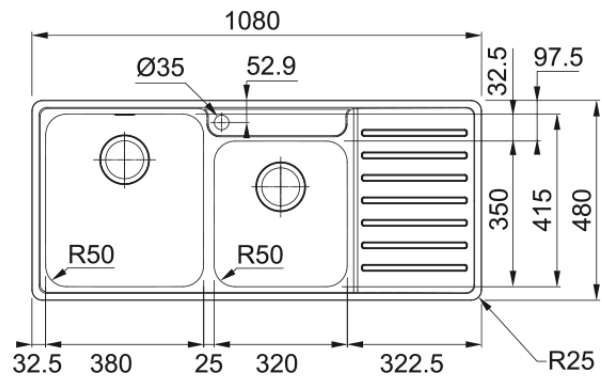

BCX 621 3 1/2" WWK RHD OFH TH EN | 101.0517.510

Ανοξείδωτος νεροχύτης Bell BCX 621 1080x480mm, δεξιά ποδιά, περιλαμβάνει σιφόνια και βαλβίδες Κωδικός Προϊόντος : 3011850107

Πληροφορίες

Τύπος νεροχύτη	Νεροχύτης(με ποδιά)
Τύπος υλικού	Ανοξείδωτος χάλυβας
Αριθμός γουρνών	2
Χρώμα	Ατσάλι
Φινίρισμα	Βουρτσισμένο

Διαστάσεις

Εξωτερική διάσταση: μήκος	1080.0
Εξωτερική διάσταση: πλάτος	480.0
Γούρνα 1: μήκος	380.0
Γούρνα 1: πλάτος	415.0
Γούρνα 1: βάθος	180.0
Γούρνα 2: μήκος	320.0
Γούρνα 2 : πλάτος	350.0
Γούρνα 2 : βάθος	160.0
Άνοιγμα πάγκου: μήκος	1056.0
Άνοιγμα πάγκου: πλάτος	456.0

Εγκατάσταση

Ελάχιστο μέγεθος ντουλαπιού	80 cm
-----------------------------	-------

Χαρακτηριστικά Προϊόντος

Τύπος εγκατάστασης	Ένθετη
Βαλβίδα	3 1/2"
Θέση ποδιάς	Δεξιά

Αναγνωριστικό Προϊόντος

Brand προϊόντος	FRANKE
Οικογένεια προϊόντος	Smart
Μοντέλο	Bell
Logo	CE