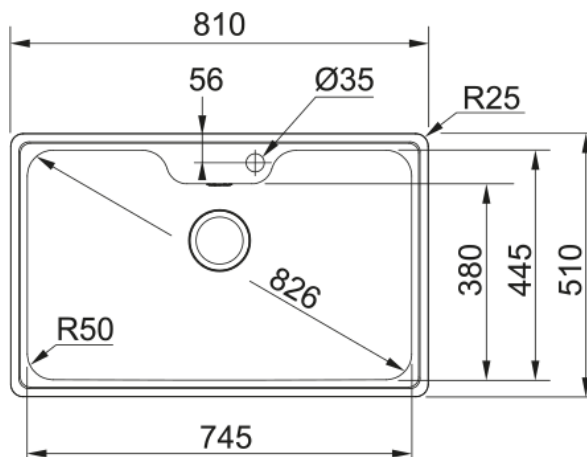

## Bell BCX 610-81 | 101.0517.505

Ανοξείδωτος νεροχύτης Bell BCX 610-81 810x510mm, χωρίς ποδιά, περιλαμβάνει σιφόνια και βαλβίδες Κωδικός Προϊόντος : 3011850101

### Πληροφορίες

|                 |                     |
|-----------------|---------------------|
| Τύπος νεροχύτη  | Bowl (χωρίς ποδιά)  |
| Τύπος υλικού    | Ανοξείδωτος χάλυβας |
| Αριθμός γουρνών | 1                   |
| Χρώμα           | Ατσάλι              |
| Φινίρισμα       | Βουρτσισμένο        |

### Διαστάσεις

|                            |       |
|----------------------------|-------|
| Εξωτερική διάσταση: μήκος  | 810.0 |
| Εξωτερική διάσταση: πλάτος | 510.0 |
| Γούρνα 1: μήκος            | 745.0 |
| Γούρνα 1: πλάτος           | 445.0 |
| Γούρνα 1: βάθος            | 200.0 |
| Άνοιγμα πάγκου: μήκος      | 788.0 |
| Άνοιγμα πάγκου: πλάτος     | 488.0 |

### Χαρακτηριστικά Προϊόντος

|                    |        |
|--------------------|--------|
| Τύπος εγκατάστασης | Ένθετη |
| Βαλβίδα            | 3 1/2" |
| Θέση ποδιάς        | Χωρίς  |