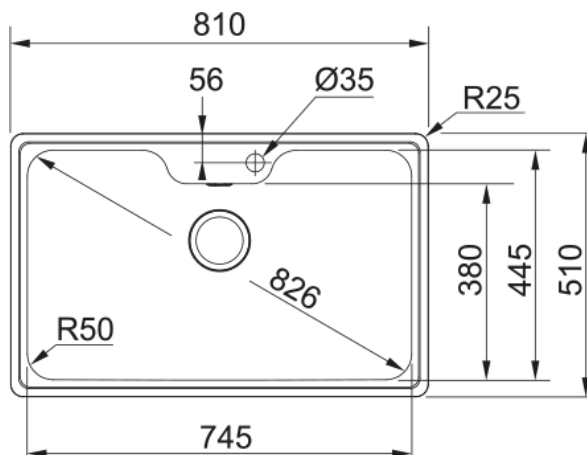

Bell BCX 610-81 | 101.0517.505

Ανοξείδωτος νεροχύτης Bell BCX 610-81 810x510mm, χωρίς ποδιά, περιλαμβάνει σιφόνια και βαλβίδες Κωδικός Προϊόντος : 3011850101

Πληροφορίες

Τύπος νεροχύτη	Bowl (χωρίς ποδιά)
Τύπος υλικού	Ανοξείδωτος χάλυβας
Αριθμός γουρνών	1
Χρώμα	Ατσάλι
Φινίρισμα	Βουρτσισμένο

Διαστάσεις

Εξωτερική διάσταση: μήκος	810.0
Εξωτερική διάσταση: πλάτος	510.0
Γούρνα 1: μήκος	745.0
Γούρνα 1: πλάτος	445.0
Γούρνα 1: βάθος	200.0
Άνοιγμα πάγκου: μήκος	788.0
Άνοιγμα πάγκου: πλάτος	488.0

Εγκατάσταση

Ελάχιστο μέγεθος ντουλαπιού	80 cm
-----------------------------	-------

Χαρακτηριστικά Προϊόντος

Τύπος εγκατάστασης	Ένθετη
Βαλβίδα	3 1/2"
Θέση ποδιάς	Χωρίς

Αναγνωριστικό Προϊόντος

Brand προϊόντος	FRANKE
Οικογένεια προϊόντος	Smart
Μοντέλο	Bell
Logo	CE