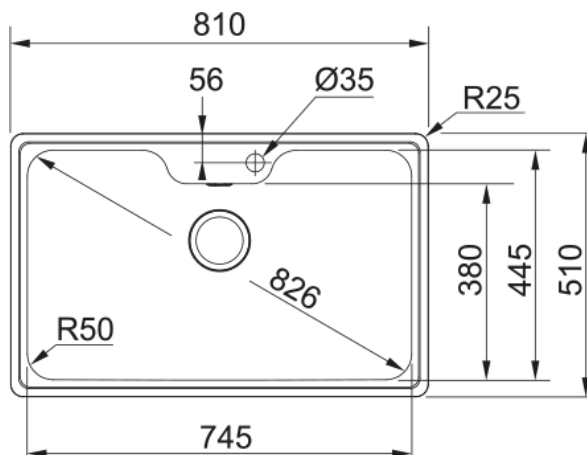

Bell BCX 610-81 | 101.0517.505

Ανοξείδωτος νεροχύτης Bell BCX 610-81 810x510mm, χωρίς ποδιά, περιλαμβάνει σιφόνια και βαλβίδες Κωδικός Προϊόντος : 3011850101

Πληροφορίες

| | |
|-----------------|---------------------|
| Τύπος νεροχύτη | Bowl (χωρίς ποδιά) |
| Τύπος υλικού | Ανοξείδωτος χάλυβας |
| Αριθμός γουρνών | 1 |
| Χρώμα | Ατσάλι |
| Φινίρισμα | Βουρτσισμένο |

Διαστάσεις

| | |
|----------------------------|-------|
| Εξωτερική διάσταση: μήκος | 810.0 |
| Εξωτερική διάσταση: πλάτος | 510.0 |
| Γούρνα 1: μήκος | 745.0 |
| Γούρνα 1: πλάτος | 445.0 |
| Γούρνα 1: βάθος | 200.0 |
| Άνοιγμα πάγκου: μήκος | 788.0 |
| Άνοιγμα πάγκου: πλάτος | 488.0 |

Εγκατάσταση

| | |
|-----------------------------|-------|
| Ελάχιστο μέγεθος ντουλαπιού | 80 cm |
|-----------------------------|-------|

Χαρακτηριστικά Προϊόντος

| | |
|--------------------|--------|
| Τύπος εγκατάστασης | Ένθετη |
| Βαλβίδα | 3 1/2" |
| Θέση ποδιάς | Χωρίς |