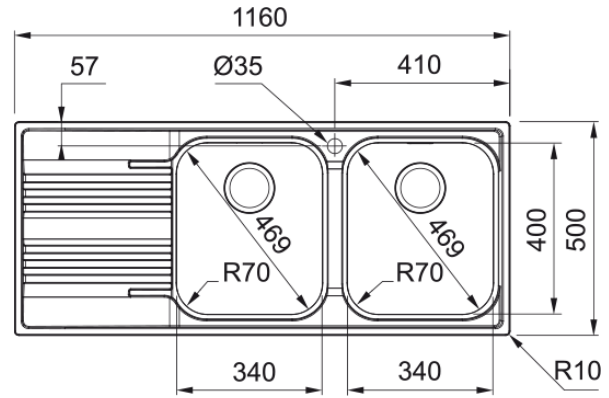

# SRX 621 3 1/2" WWK LHD FRL TH OFH SIP | 101.0454.910

Ανοξείδωτος νεροχύτης Smart SRX 621 1160x500mm, σατέν φινίρισμα, αριστερή ποδιά, περιλαμβάνει σιφόνια και βαλβίδες Κωδικός Προϊόντος : 3011750302

## Διαστάσεις

Εξωτερική διάσταση: μήκος	1160.0
Εξωτερική διάσταση: πλάτος	500.0
Γούρνα 1: μήκος	340.0
Γούρνα 1: πλάτος	400.0
Γούρνα 1: βάθος	180.0
Γούρνα 2: μήκος	340.0
Γούρνα 2 : πλάτος	400.0
Γούρνα 2 : βάθος	180.0
Άνοιγμα πάγκου: μήκος	1140.0
Άνοιγμα πάγκου: πλάτος	480.0

## Εγκατάσταση

Ελάχιστο μέγεθος ντουλαπιού	80 cm
-----------------------------	-------

## Χαρακτηριστικά Προϊόντος

Τύπος εγκατάστασης	Ένθετη
Βαλβίδα	3 1/2"
Θέση ποδιάς	Αριστερά