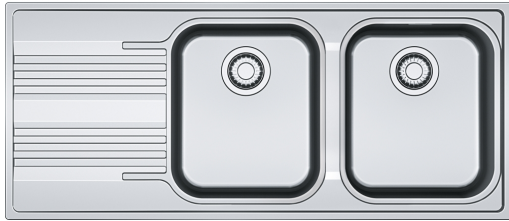

# SRX 621 3 1/2" WWK LHD FRL TH OFH SIP | 101.0454.910

Ανοξείδωτος νεροχύτης Smart SRX 621 1160x500mm, σατέν φινίρισμα, αριστερή ποδιά, περιλαμβάνει σιφόνια και βαλβίδες Κωδικός Προϊόντος : 3011750302

## Πληροφορίες

Τύπος νεροχύτη	Νεροχύτης(με ποδιά)
Τύπος υλικού	Ανοξείδωτος χάλυβας
Αριθμός γουρνών	2
Χρώμα	Ατσάλι
Φινίρισμα	Βουρτσισμένο