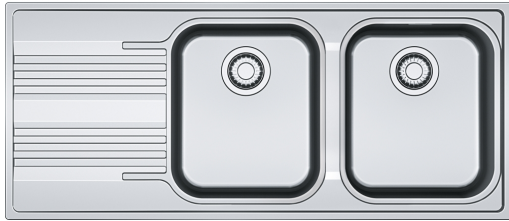

SRX 621 3 1/2" WWK LHD FRL TH OFH SIP | 101.0454.910

Ανοξείδωτος νεροχύτης Smart SRX 621 1160x500mm, σατέν φινίρισμα, αριστερή ποδιά, περιλαμβάνει σιφόνια και βαλβίδες Κωδικός Προϊόντος : 3011750302

Πληροφορίες

Τύπος νεροχύτη	Νεροχύτης(με ποδιά)
Τύπος υλικού	Ανοξείδωτος χάλυβας
Αριθμός γουρνών	2
Χρώμα	Ατσάλι
Φινίρισμα	Βουρτσισμένο

Διαστάσεις

Εξωτερική διάσταση: μήκος	1160.0
Εξωτερική διάσταση: πλάτος	500.0
Γούρνα 1: μήκος	340.0
Γούρνα 1: πλάτος	400.0
Γούρνα 1: βάθος	180.0
Γούρνα 2: μήκος	340.0
Γούρνα 2 : πλάτος	400.0
Γούρνα 2 : βάθος	180.0
Άνοιγμα πάγκου: μήκος	1140.0
Άνοιγμα πάγκου: πλάτος	480.0

Εγκατάσταση

Ελάχιστο μέγεθος ντουλαπιού	80 cm
-----------------------------	-------

Χαρακτηριστικά Προϊόντος

Τύπος εγκατάστασης	Ένθετη
Βαλβίδα	3 1/2"
Θέση ποδιάς	Αριστερά

Αναγνωριστικό Προϊόντος

Brand προϊόντος	FRANKE
Οικογένεια προϊόντος	Smart
Μοντέλο	Smart
Logo	CE

Ιδιότητες

Αριθμός ποδιών	1
Αντιστρεφόμενος	Όχι
Tap ledge	Ναι
Κιτ βαλβίδας	Ναι
Τύπος σιφονιών και βαλβίδων	Χειροκίνητη Βαλβίδα
Σιφόνι	Ναι
Αριθμός οπών μπαταρίας	1
Οπή dispenser	Όχι