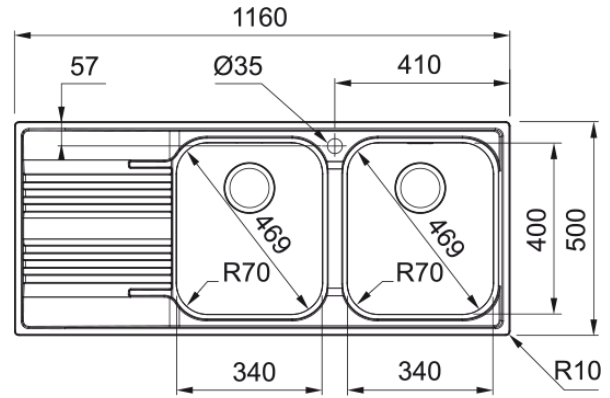

SRX 621 3 1/2" WWK LHD FRL TH OFH SIP | 101.0454.910

Ανοξείδωτος νεροχύτης Smart SRX 621 1160x500mm, σατέν φινίρισμα, αριστερή ποδιά, περιλαμβάνει σιφόνια και βαλβίδες Κωδικός Προϊόντος : 3011750302

Πληροφορίες

Τύπος νεροχύτη	Νεροχύτης(με ποδιά)
Τύπος υλικού	Ανοξείδωτος χάλυβας
Αριθμός γουρνών	2
Χρώμα	Ατσάλι
Φινίρισμα	Βουρτσισμένο

Διαστάσεις

Εξωτερική διάσταση: μήκος	1160.0
Εξωτερική διάσταση: πλάτος	500.0
Γούρνα 1: μήκος	340.0
Γούρνα 1: πλάτος	400.0
Γούρνα 1: βάθος	180.0
Γούρνα 2: μήκος	340.0
Γούρνα 2 : πλάτος	400.0
Γούρνα 2 : βάθος	180.0
Άνοιγμα πάγκου: μήκος	1140.0
Άνοιγμα πάγκου: πλάτος	480.0

Εγκατάσταση

Ελάχιστο μέγεθος ντουλαπιού	80 cm
-----------------------------	-------

Χαρακτηριστικά Προϊόντος

Τύπος εγκατάστασης	Ένθετη
Βαλβίδα	3 1/2"
Θέση ποδιάς	Αριστερά

Αναγνωριστικό Προϊόντος

Brand προϊόντος	FRANKE
Οικογένεια προϊόντος	Smart
Μοντέλο	Smart
Logo	CE