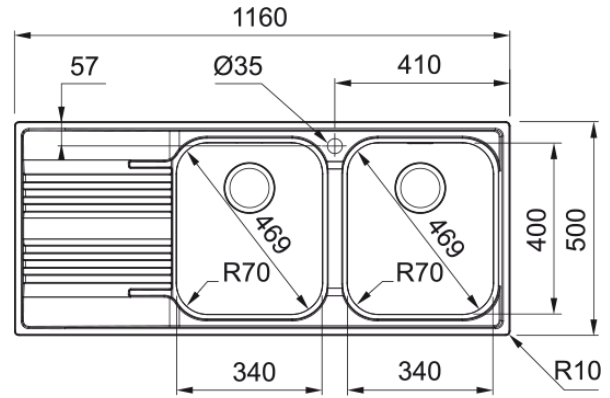

# SRX 621 3 1/2" WWK LHD FRL TH OFH SIP | 101.0454.910

Ανοξείδωτος νεροχύτης Smart SRX 621 1160x500mm, σατέν φινίρισμα, αριστερή ποδιά, περιλαμβάνει σιφόνια και βαλβίδες Κωδικός Προϊόντος : 3011750302

## Διαστάσεις

Εξωτερική διάσταση: μήκος	1160.0
Εξωτερική διάσταση: πλάτος	500.0
Γούρνα 1: μήκος	340.0
Γούρνα 1: πλάτος	400.0
Γούρνα 1: βάθος	180.0
Γούρνα 2: μήκος	340.0
Γούρνα 2 : πλάτος	400.0
Γούρνα 2 : βάθος	180.0
Άνοιγμα πάγκου: μήκος	1140.0
Άνοιγμα πάγκου: πλάτος	480.0

## Εγκατάσταση

Ελάχιστο μέγεθος ντουλαπιού	80 cm
-----------------------------	-------

## Χαρακτηριστικά Προϊόντος

Τύπος εγκατάστασης	Ένθετη
Βαλβίδα	3 1/2"
Θέση ποδιάς	Αριστερά