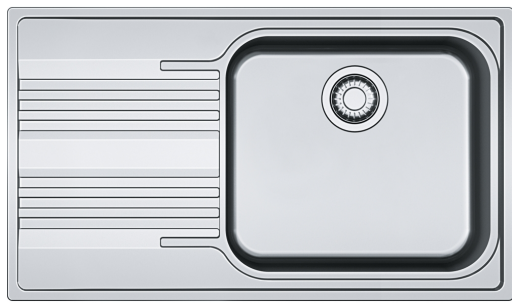

SRX 611 3 1/2"WWK LHD FRL TH OFH LaB SIP | 101.0454.907

Ανοξείδωτος νεροχύτης Smart SRX 611-86 860x500mm, σατέν φινίρισμα, αριστερή ποδιά, περιλαμβάνει σιφόνια και βαλβίδες Κωδικός Προϊόντος : 3011750104

Πληροφορίες

Τύπος νεροχύτη	Νεροχύτης(με ποδιά)
Τύπος υλικού	Ανοξείδωτος χάλυβας
Αριθμός γουρνών	1
Χρώμα	Ατσάλι
Φινίρισμα	Βουρτσισμένο

Διαστάσεις

Εξωτερική διάσταση: μήκος	860.0
Εξωτερική διάσταση: πλάτος	500.0
Γούρνα 1: μήκος	450.0
Γούρνα 1: πλάτος	400.0
Γούρνα 1: βάθος	180.0
Άνοιγμα πάγκου: μήκος	840.0
Άνοιγμα πάγκου: πλάτος	480.0

Εγκατάσταση

Ελάχιστο μέγεθος ντουλαπιού	60 cm
-----------------------------	-------

Χαρακτηριστικά Προϊόντος

Τύπος εγκατάστασης	Ένθετη
Βαλβίδα	3 1/2"
Θέση ποδιάς	Αριστερά

Αναγνωριστικό Προϊόντος

Brand προϊόντος	FRANKE
Οικογένεια προϊόντος	Smart
Μοντέλο	Smart
Logo	CE

Ιδιότητες

Αριθμός ποδιών	1
Αντιστρεφόμενος	Όχι

Tap ledge	Ναι
Κιτ βαλβίδας	Ναι
Τύπος σιφονιών και βαλβίδων	Χειροκίνητη Βαλβίδα
Σιφόνι	Ναι
Αριθμός οπών μπαταρίας	1
Οπή dispenser	Όχι