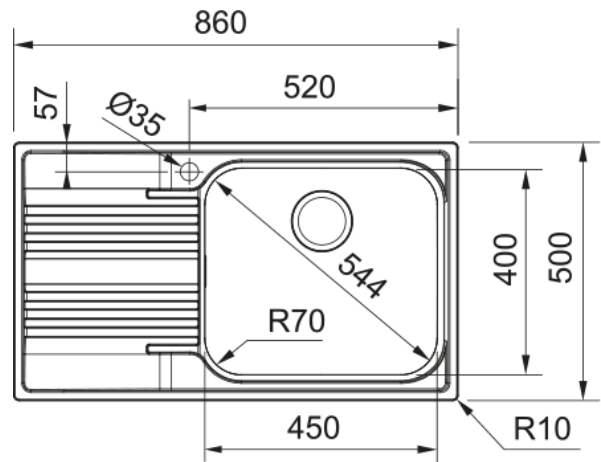

SRX 611 3 1/2"WWK LHD FRL TH OFH LaB SIP | 101.0454.907

Ανοξείδωτος νεροχύτης Smart SRX 611-86 860x500mm, σατέν φινίρισμα, αριστερή ποδιά, περιλαμβάνει σιφόνια και βαλβίδες Κωδικός Προϊόντος : 3011750104

Πληροφορίες

Τύπος νεροχύτη	Νεροχύτης(με ποδιά)
Τύπος υλικού	Ανοξείδωτος χάλυβας
Αριθμός γουρνών	1
Χρώμα	Ατσάλι
Φινίρισμα	Βουρτσισμένο

Διαστάσεις

Εξωτερική διάσταση: μήκος	860.0
Εξωτερική διάσταση: πλάτος	500.0
Γούρνα 1: μήκος	450.0
Γούρνα 1: πλάτος	400.0
Γούρνα 1: βάθος	180.0
Άνοιγμα πάγκου: μήκος	840.0
Άνοιγμα πάγκου: πλάτος	480.0

Εγκατάσταση

Ελάχιστο μέγεθος ντουλαπιού	60 cm
-----------------------------	-------

Χαρακτηριστικά Προϊόντος

Τύπος εγκατάστασης	Ένθετη
Βαλβίδα	3 1/2"
Θέση ποδιάς	Αριστερά

Αναγνωριστικό Προϊόντος

Brand προϊόντος	FRANKE
Οικογένεια προϊόντος	Smart
Μοντέλο	Smart
Logo	CE