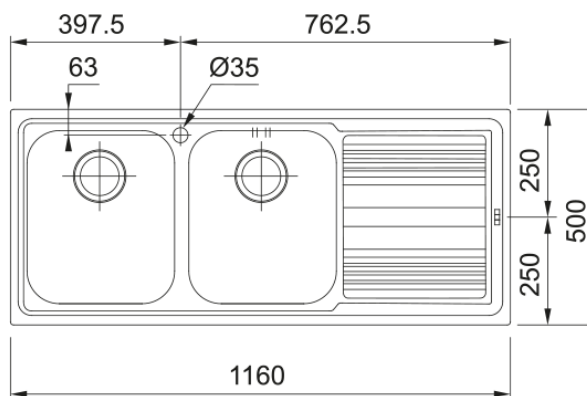

# LLL 621 3 1/2" WWK RHD FRL TH WOF | 101.0261.085

Ανοξείδωτος νεροχύτης Logica Line LLL 621 1160x500mm, σαγρέ, δεξιά ποδιά, περιλαμβάνει σιφόνια και βαλβίδες  
Κωδικός Προϊόντος : 3011663543

## Διαστάσεις

Εξωτερική διάσταση: μήκος	1160.0
Εξωτερική διάσταση: πλάτος	500.0
Γούρνα 1: μήκος	340.0
Γούρνα 1: πλάτος	400.0
Γούρνα 1: βάθος	180.0
Γούρνα 2: μήκος	340.0
Γούρνα 2 : πλάτος	400.0
Γούρνα 2 : βάθος	180.0
Άνοιγμα πάγκου: μήκος	1140.0
Άνοιγμα πάγκου: πλάτος	480.0

## Εγκατάσταση

Ελάχιστο μέγεθος ντουλαπιού	80 cm
-----------------------------	-------

## Χαρακτηριστικά Προϊόντος

Τύπος εγκατάστασης	Ένθετη
Βαλβίδα	3 1/2"
Θέση ποδιάς	Δεξιά