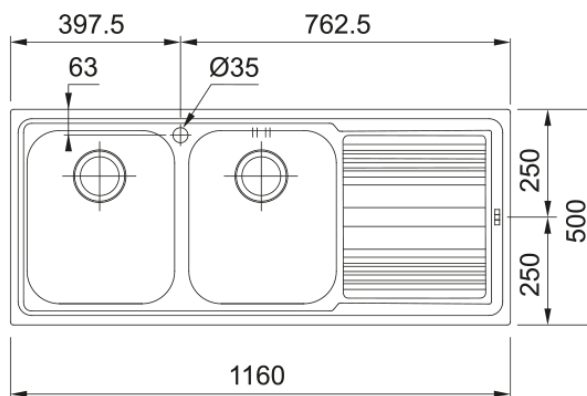

LLL 621 3 1/2" WWK RHD FRL TH WOF | 101.0261.085

Ανοξείδωτος νεροχύτης Logica Line LLL 621 1160x500mm, σαργρέ, δεξιά ποδιά, περιλαμβάνει σιφόνια και βαλβίδες
Κωδικός Προϊόντος : 3011663543

Πληροφορίες

Τύπος νεροχύτη	Νεροχύτης(με ποδιά)
Τύπος υλικού	Ανοξείδωτος χάλυβας
Αριθμός γουρνών	2
Χρώμα	Ατσάλι
Φινίρισμα	Linen/dekor

Διαστάσεις

Εξωτερική διάσταση: μήκος	1160.0
Εξωτερική διάσταση: πλάτος	500.0
Γούρνα 1: μήκος	340.0
Γούρνα 1: πλάτος	400.0
Γούρνα 1: βάθος	180.0
Γούρνα 2: μήκος	340.0
Γούρνα 2 : πλάτος	400.0
Γούρνα 2 : βάθος	180.0
Άνοιγμα πάγκου: μήκος	1140.0
Άνοιγμα πάγκου: πλάτος	480.0

Εγκατάσταση

Ελάχιστο μέγεθος ντουλαπιού	80 cm
-----------------------------	-------

Χαρακτηριστικά Προϊόντος

Τύπος εγκατάστασης	Ένθετη
Βαλβίδα	3 1/2"
Θέση ποδιάς	Δεξιά

Αναγνωριστικό Προϊόντος

Brand προϊόντος	FRANKE
Οικογένεια προϊόντος	Smart
Μοντέλο	Logica Line
Logo	CE