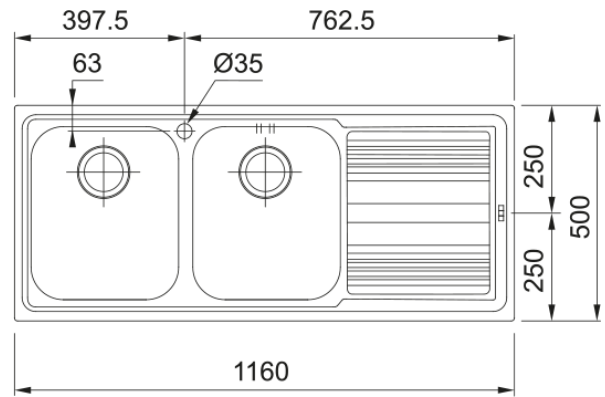

LLX 621 3 1/2" WWK RHD FRL TH WOF | 101.0261.081

Ανοξείδωτος νεροχύτης Logica Line LLX 621 1160x500mm, δεξιά ποδιά, περιλαμβάνει σιφόνια και βαλβίδες Κωδικός Προϊόντος : 3011663528

Πληροφορίες

Τύπος νεροχύτη	Νεροχύτης(με ποδιά)
Τύπος υλικού	Ανοξείδωτος χάλυβας
Αριθμός γουρνών	2
Χρώμα	Ατσάλι
Φινίρισμα	Βουρτσισμένο

Διαστάσεις

Εξωτερική διάσταση: μήκος	1160.0
Εξωτερική διάσταση: πλάτος	500.0
Γούρνα 1: μήκος	340.0
Γούρνα 1: πλάτος	400.0
Γούρνα 1: βάθος	180.0
Γούρνα 2: μήκος	340.0
Γούρνα 2 : πλάτος	400.0
Γούρνα 2 : βάθος	180.0
Άνοιγμα πάγκου: μήκος	1140.0
Άνοιγμα πάγκου: πλάτος	480.0

Εγκατάσταση

Ελάχιστο μέγεθος ντουλαπιού	80 cm
-----------------------------	-------

Χαρακτηριστικά Προϊόντος

Τύπος εγκατάστασης	Ένθετη
Βαλβίδα	3 1/2"
Θέση ποδιάς	Δεξιά

Αναγνωριστικό Προϊόντος

Brand προϊόντος	FRANKE
Οικογένεια προϊόντος	Smart
Μοντέλο	Logica Line
Logo	CE