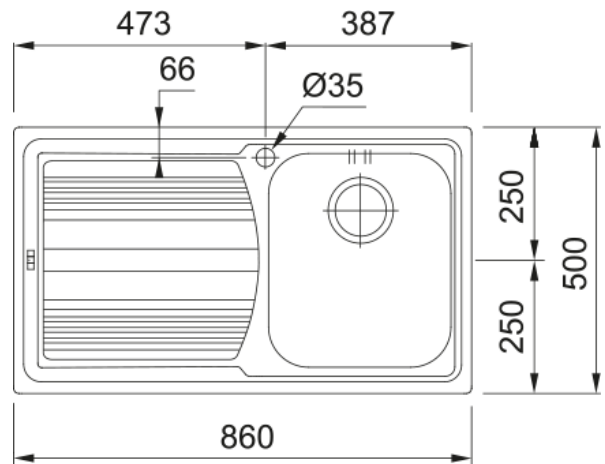

LLL 611 3 1/2" WWK LHD FRL TH WOF | 101.0261.075

Ανοξείδωτος νεροχύτης Logica Line LLL 611 860x500mm, σαγρέ, αριστερή ποδιά, περιλαμβάνει σιφόνια και βαλβίδες Κωδικός Προϊόντος : 3011663534

Πληροφορίες

Τύπος νεροχύτη	Νεροχύτης(με ποδιά)
Τύπος υλικού	Ανοξείδωτος χάλυβας
Αριθμός γουρνών	1
Χρώμα	Ατσάλι
Φινίρισμα	Linen/dekor

Διαστάσεις

Εξωτερική διάσταση: μήκος	860.0
Εξωτερική διάσταση: πλάτος	500.0
Γούρνα 1: μήκος	340.0
Γούρνα 1: πλάτος	400.0
Γούρνα 1: βάθος	180.0
Άνοιγμα πάγκου: μήκος	840.0
Άνοιγμα πάγκου: πλάτος	480.0

Εγκατάσταση

Ελάχιστο μέγεθος ντουλαπιού	45 cm
-----------------------------	-------

Χαρακτηριστικά Προϊόντος

Τύπος εγκατάστασης	Ένθετη
Βαλβίδα	3 1/2"
Θέση ποδιάς	Αριστερά

Αναγνωριστικό Προϊόντος

Brand προϊόντος	FRANKE
Οικογένεια προϊόντος	Smart
Μοντέλο	Logica Line
Logo	CE