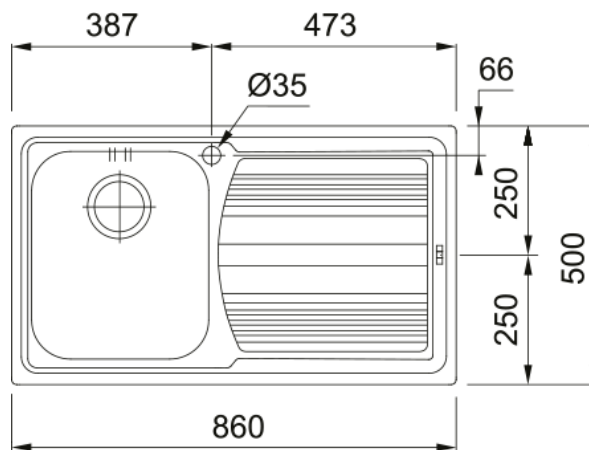

LLL 611 3 1/2" WWK RHD FRL TH WOF | 101.0261.065

Ανοξείδωτος νεροχύτης Logica Line LLL 611 860x500mm, σαγρέ, δεξιά ποδιά, περιλαμβάνει σιφόνια και βαλβίδες
Κωδικός Προϊόντος : 3011663532

Πληροφορίες

Τύπος νεροχύτη	Νεροχύτης(με ποδιά)
Τύπος υλικού	Ανοξείδωτος χάλυβας
Αριθμός γουρνών	1
Χρώμα	Ατσάλι
Φινίρισμα	Linen/dekor

Διαστάσεις

Εξωτερική διάσταση: μήκος	860.0
Εξωτερική διάσταση: πλάτος	500.0
Γούρνα 1: μήκος	340.0
Γούρνα 1: πλάτος	400.0
Γούρνα 1: βάθος	180.0
Άνοιγμα πάγκου: μήκος	840.0
Άνοιγμα πάγκου: πλάτος	480.0

Εγκατάσταση

Ελάχιστο μέγεθος ντουλαπιού	45 cm
-----------------------------	-------

Χαρακτηριστικά Προϊόντος

Τύπος εγκατάστασης	Ένθετη
Βαλβίδα	3 1/2"
Θέση ποδιάς	Δεξιά

Αναγνωριστικό Προϊόντος

Brand προϊόντος	FRANKE
Οικογένεια προϊόντος	Smart
Μοντέλο	Logica Line
Logo	CE