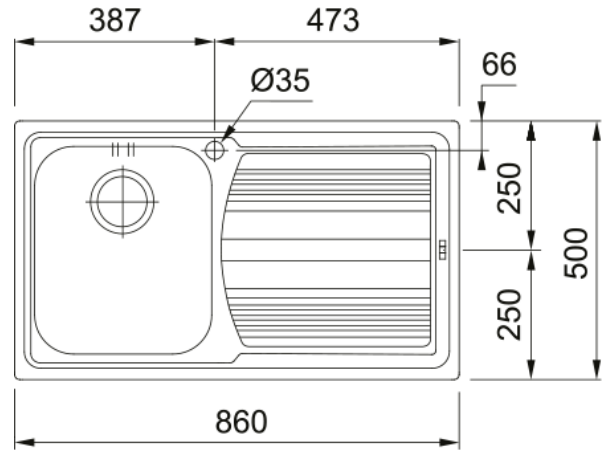

LLL 611 3 1/2" WWK RHD FRL TH WOF | 101.0261.065

Ανοξείδωτος νεροχύτης Logica Line LLL 611 860x500mm, σαγρέ, δεξιά ποδιά, περιλαμβάνει σιφόνια και βαλβίδες
Κωδικός Προϊόντος : 3011663532

Πληροφορίες

Τύπος νεροχύτη	Νεροχύτης(με ποδιά)
Τύπος υλικού	Ανοξείδωτος χάλυβας
Αριθμός γουρνών	1
Χρώμα	Ατσάλι
Φινίρισμα	Linen/dekor

Διαστάσεις

Εξωτερική διάσταση: μήκος	860.0
Εξωτερική διάσταση: πλάτος	500.0
Γούρνα 1: μήκος	340.0
Γούρνα 1: πλάτος	400.0
Γούρνα 1: βάθος	180.0
Άνοιγμα πάγκου: μήκος	840.0
Άνοιγμα πάγκου: πλάτος	480.0

Εγκατάσταση

Ελάχιστο μέγεθος ντουλαπιού	45 cm
-----------------------------	-------

Χαρακτηριστικά Προϊόντος

Τύπος εγκατάστασης	Ένθετη
Βαλβίδα	3 1/2"
Θέση ποδιάς	Δεξιά

Αναγνωριστικό Προϊόντος

Brand προϊόντος	FRANKE
Οικογένεια προϊόντος	Smart
Μοντέλο	Logica Line
Logo	CE