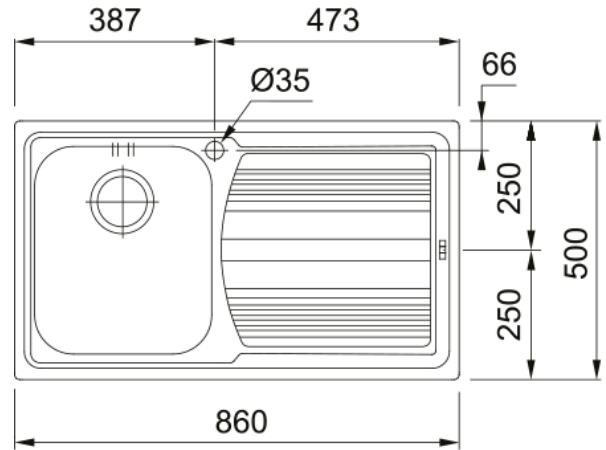

LLL 611 3 1/2" WWK RHD FRL TH WOF | 101.0261.065

Ανοξείδωτος νεροχύτης Logica Line LLL 611 860x500mm, σαγρέ, δεξιά ποδιά, περιλαμβάνει σιφόνια και βαλβίδες
Κωδικός Προϊόντος : 3011663532

Πληροφορίες

| | |
|-----------------|---------------------|
| Τύπος νεροχύτη | Νεροχύτης(με ποδιά) |
| Τύπος υλικού | Ανοξείδωτος χάλυβας |
| Αριθμός γουρνών | 1 |
| Χρώμα | Ατσάλι |
| Φινίρισμα | Linen/dekor |

Διαστάσεις

| | |
|----------------------------|-------|
| Εξωτερική διάσταση: μήκος | 860.0 |
| Εξωτερική διάσταση: πλάτος | 500.0 |
| Γούρνα 1: μήκος | 340.0 |
| Γούρνα 1: πλάτος | 400.0 |
| Γούρνα 1: βάθος | 180.0 |
| Άνοιγμα πάγκου: μήκος | 840.0 |
| Άνοιγμα πάγκου: πλάτος | 480.0 |

Εγκατάσταση

| | |
|-----------------------------|-------|
| Ελάχιστο μέγεθος ντουλαπιού | 45 cm |
|-----------------------------|-------|

Χαρακτηριστικά Προϊόντος

| | |
|--------------------|--------|
| Τύπος εγκατάστασης | Ένθετη |
| Βαλβίδα | 3 1/2" |
| Θέση ποδιάς | Δεξιά |