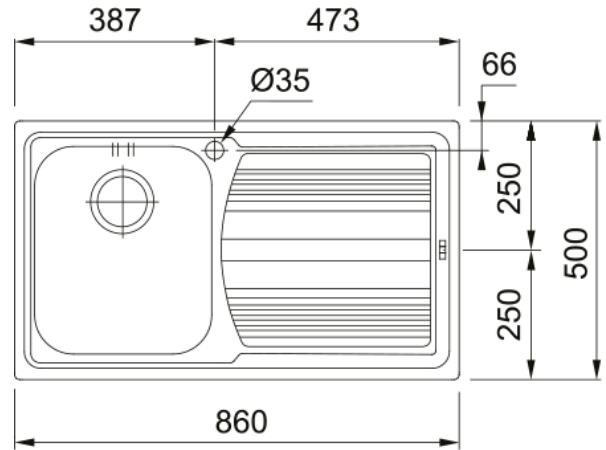

LLL 611 3 1/2" WWK RHD FRL TH WOF | 101.0261.065

Ανοξείδωτος νεροχύτης Logica Line LLL 611 860x500mm, σαγρέ, δεξιά ποδιά, περιλαμβάνει σιφόνια και βαλβίδες
Κωδικός Προϊόντος : 3011663532

Πληροφορίες

Τύπος νεροχύτη	Νεροχύτης(με ποδιά)
Τύπος υλικού	Ανοξείδωτος χάλυβας
Αριθμός γουρνών	1
Χρώμα	Ατσάλι
Φινίρισμα	Linen/dekor

Διαστάσεις

Εξωτερική διάσταση: μήκος	860.0
Εξωτερική διάσταση: πλάτος	500.0
Γούρνα 1: μήκος	340.0
Γούρνα 1: πλάτος	400.0
Γούρνα 1: βάθος	180.0
Άνοιγμα πάγκου: μήκος	840.0
Άνοιγμα πάγκου: πλάτος	480.0

Εγκατάσταση

Ελάχιστο μέγεθος ντουλαπιού	45 cm
-----------------------------	-------

Χαρακτηριστικά Προϊόντος

Τύπος εγκατάστασης	Ένθετη
Βαλβίδα	3 1/2"
Θέση ποδιάς	Δεξιά

Αναγνωριστικό Προϊόντος

Brand προϊόντος	FRANKE
Οικογένεια προϊόντος	Smart
Μοντέλο	Logica Line
Logo	Ce