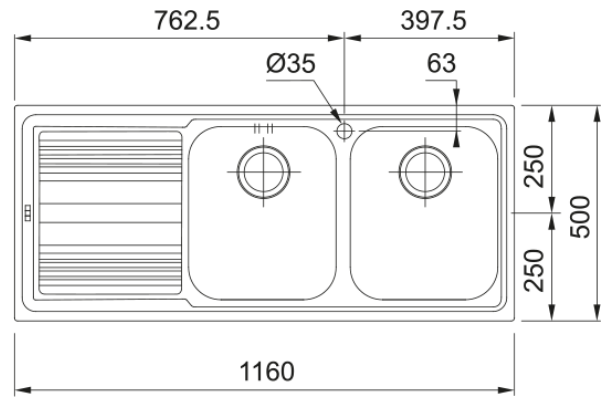

LLL 621 3 1/2" WWK LHD FRL TH WOF | 101.0261.037

Ανοξείδωτος νεροχύτης Logica Line LLL 621 1160x500mm, σαγρέ, αριστερή ποδιά, περιλαμβάνει σιφόνια και βαλβίδες Κωδικός Προϊόντος : 3011663545

Πληροφορίες

Τύπος νεροχύτη	Νεροχύτης(με ποδιά)
Τύπος υλικού	Ανοξείδωτος χάλυβας
Αριθμός γουρνών	2
Χρώμα	Ατσάλι
Φινίρισμα	Linen/dekor

Διαστάσεις

Εξωτερική διάσταση: μήκος	1160.0
Εξωτερική διάσταση: πλάτος	500.0
Γούρνα 1: μήκος	340.0
Γούρνα 1: πλάτος	400.0
Γούρνα 1: βάθος	180.0
Γούρνα 2: μήκος	340.0
Γούρνα 2 : πλάτος	400.0
Γούρνα 2 : βάθος	180.0
Άνοιγμα πάγκου: μήκος	1140.0
Άνοιγμα πάγκου: πλάτος	480.0

Εγκατάσταση

Ελάχιστο μέγεθος ντουλαπιού	80 cm
-----------------------------	-------

Χαρακτηριστικά Προϊόντος

Τύπος εγκατάστασης	Ένθετη
Βαλβίδα	3 1/2"
Θέση ποδιάς	Αριστερά

Αναγνωριστικό Προϊόντος

Brand προϊόντος	FRANKE
Οικογένεια προϊόντος	Smart
Μοντέλο	Logica Line
Logo	CE