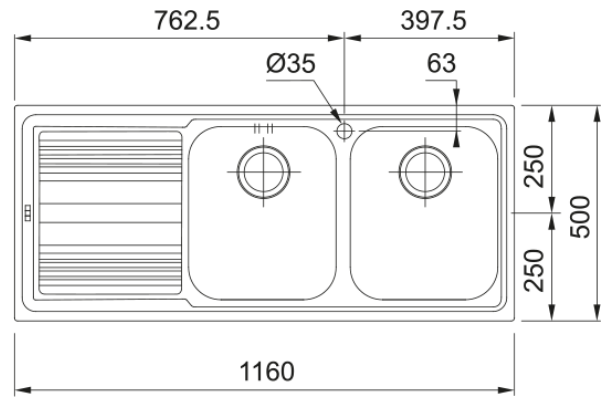

# LLL 621 3 1/2" WWK LHD FRL TH WOF | 101.0261.037

Ανοξείδωτος νεροχύτης Logica Line LLL 621 1160x500mm, σαγρέ, αριστερή ποδιά, περιλαμβάνει σιφόνια και βαλβίδες Κωδικός Προϊόντος : 3011663545

## Διαστάσεις

Εξωτερική διάσταση: μήκος	1160.0
Εξωτερική διάσταση: πλάτος	500.0
Γούρνα 1: μήκος	340.0
Γούρνα 1: πλάτος	400.0
Γούρνα 1: βάθος	180.0
Γούρνα 2: μήκος	340.0
Γούρνα 2 : πλάτος	400.0
Γούρνα 2 : βάθος	180.0
Άνοιγμα πάγκου: μήκος	1140.0
Άνοιγμα πάγκου: πλάτος	480.0

## Εγκατάσταση

Ελάχιστο μέγεθος ντουλαπιού	80 cm
-----------------------------	-------

## Χαρακτηριστικά Προϊόντος

Τύπος εγκατάστασης	Ένθετη
Βαλβίδα	3 1/2"
Θέση ποδιάς	Αριστερά