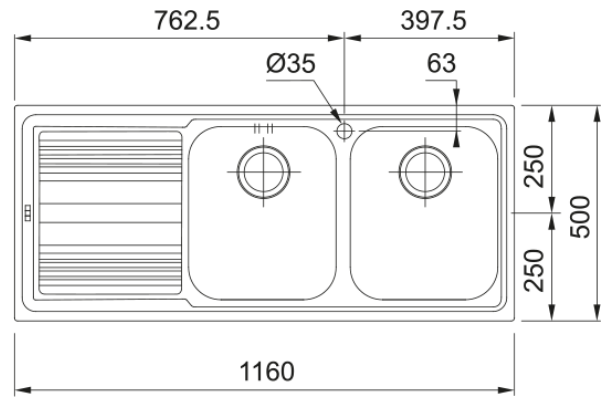

LLX 621 3 1/2" WWK LHD FRL TH WOF | 101.0261.036

Ανοξείδωτος νεροχύτης Logica Line LLX 621 1160x500mm, αριστερή ποδιά, περιλαμβάνει σιφόνια και βαλβίδες
Κωδικός Προϊόντος : 3011663529

Πληροφορίες

Τύπος νεροχύτη	Νεροχύτης(με ποδιά)
Τύπος υλικού	Ανοξείδωτος χάλυβας
Αριθμός γουρνών	2
Χρώμα	Ατσάλι
Φινίρισμα	Βουρτσισμένο

Διαστάσεις

Εξωτερική διάσταση: μήκος	1160.0
Εξωτερική διάσταση: πλάτος	500.0
Γούρνα 1: μήκος	340.0
Γούρνα 1: πλάτος	400.0
Γούρνα 1: βάθος	180.0
Γούρνα 2: μήκος	340.0
Γούρνα 2 : πλάτος	400.0
Γούρνα 2 : βάθος	180.0
Άνοιγμα πάγκου: μήκος	1140.0
Άνοιγμα πάγκου: πλάτος	480.0

Εγκατάσταση

Ελάχιστο μέγεθος ντουλαπιού	80 cm
-----------------------------	-------

Χαρακτηριστικά Προϊόντος

Τύπος εγκατάστασης	Ένθετη
Βαλβίδα	3 1/2"
Θέση ποδιάς	Αριστερά

Αναγνωριστικό Προϊόντος

Brand προϊόντος	FRANKE
Οικογένεια προϊόντος	Smart
Μοντέλο	Logica Line
Logo	CE