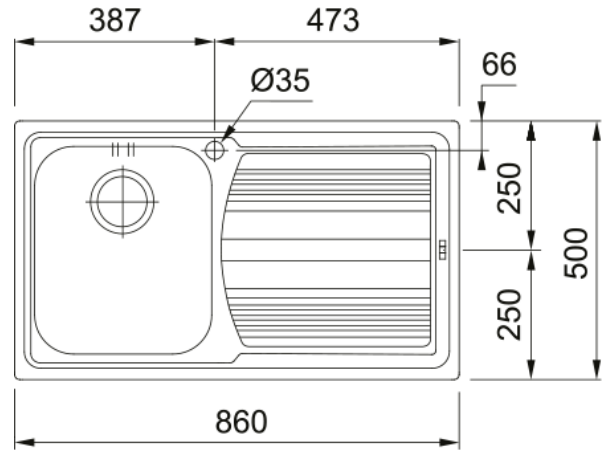

# LLX 611 3 1/2" WWK RHD FRL TH WOF | 101.0261.035

Ανοξείδωτος νεροχύτης Logica Line LLX 611 860x500mm, δεξιά ποδιά, περιλαμβάνει σифόνια και βαλβίδες Κωδικός Προϊόντος : 3011663455

## Διαστάσεις

Εξωτερική διάσταση: μήκος	860.0
Εξωτερική διάσταση: πλάτος	500.0
Γούρνα 1: μήκος	340.0
Γούρνα 1: πλάτος	400.0
Γούρνα 1: βάθος	180.0
Άνοιγμα πάγκου: μήκος	840.0
Άνοιγμα πάγκου: πλάτος	480.0

## Εγκατάσταση

Ελάχιστο μέγεθος ντουλαπιού	45 cm
-----------------------------	-------

## Χαρακτηριστικά Προϊόντος

Τύπος εγκατάστασης	Ένθετη
Βαλβίδα	3 1/2"
Θέση ποδιάς	Δεξιά