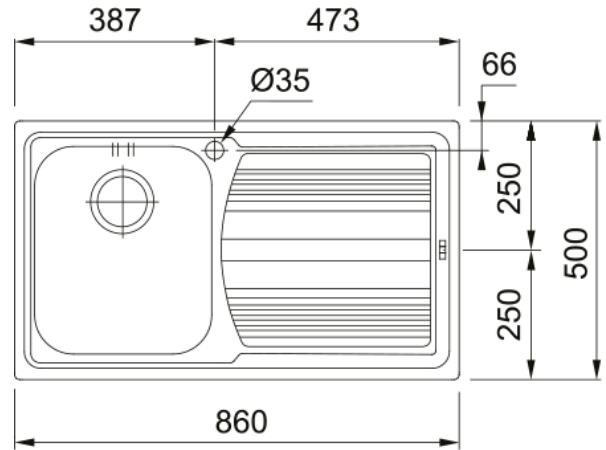

LLX 611 3 1/2" WWK LHD FRL TH WOF | 101.0261.034

Ανοξείδωτος νεροχύτης Logica Line LLX 611 860x500mm, αριστερή ποδιά, περιλαμβάνει σιφόνια και βαλβίδες
Κωδικός Προϊόντος : 3011663458

Πληροφορίες

Τύπος νεροχύτη	Νεροχύτης(με ποδιά)
Τύπος υλικού	Ανοξείδωτος χάλυβας
Αριθμός γουρνών	1
Χρώμα	Ατσάλι
Φινίρισμα	Βουρτσισμένο

Διαστάσεις

Εξωτερική διάσταση: μήκος	860.0
Εξωτερική διάσταση: πλάτος	500.0
Γούρνα 1: μήκος	340.0
Γούρνα 1: πλάτος	400.0
Γούρνα 1: βάθος	180.0
Άνοιγμα πάγκου: μήκος	840.0
Άνοιγμα πάγκου: πλάτος	480.0

Εγκατάσταση

Ελάχιστο μέγεθος ντουλαπιού	45 cm
-----------------------------	-------

Χαρακτηριστικά Προϊόντος

Τύπος εγκατάστασης	Ένθετη
Βαλβίδα	3 1/2"
Θέση ποδιάς	Αριστερά

Αναγνωριστικό Προϊόντος

Brand προϊόντος	FRANKE
Οικογένεια προϊόντος	Smart
Μοντέλο	Logica Line
Logo	CE