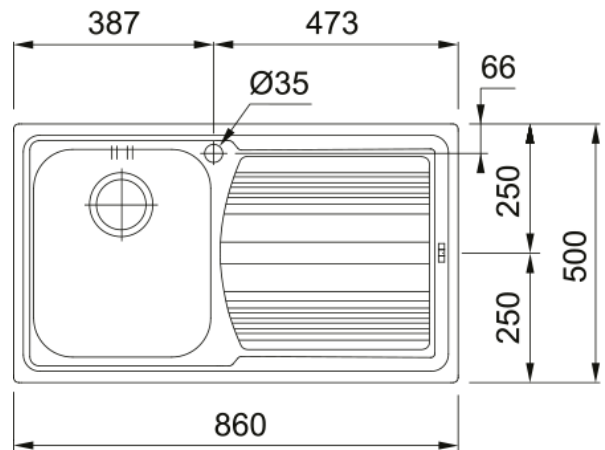

# LLX 611 3 1/2" WWK LHD FRL TH WOF | 101.0261.034

Ανοξείδωτος νεροχύτης Logica Line LLX 611 860x500mm, αριστερή ποδιά, περιλαμβάνει σιφόνια και βαλβίδες  
Κωδικός Προϊόντος : 3011663458

## Διαστάσεις

Εξωτερική διάσταση: μήκος	860.0
Εξωτερική διάσταση: πλάτος	500.0
Γούρνα 1: μήκος	340.0
Γούρνα 1: πλάτος	400.0
Γούρνα 1: βάθος	180.0
Άνοιγμα πάγκου: μήκος	840.0
Άνοιγμα πάγκου: πλάτος	480.0

## Εγκατάσταση

Ελάχιστο μέγεθος ντουλαπιού	45 cm
-----------------------------	-------

## Χαρακτηριστικά Προϊόντος

Τύπος εγκατάστασης	Ένθετη
Βαλβίδα	3 1/2"
Θέση ποδιάς	Αριστερά