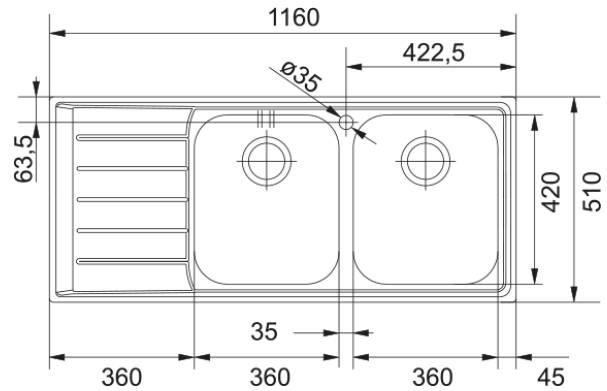

# NEX 621 3 1/2" WWK LHD FRL TH WOF SIP | 101.0191.486

Ανοξείδωτος νεροχύτης Neptune NEX 621 1160x500mm, αριστερή ποδιά, περιλαμβάνει σιφόνια και βαλβίδες  
Κωδικός Προϊόντος : 3011564107

## Διαστάσεις

Εξωτερική διάσταση: μήκος	1160.0
Εξωτερική διάσταση: πλάτος	510.0
Γούρνα 1: μήκος	360.0
Γούρνα 1: πλάτος	420.0
Γούρνα 1: βάθος	190.0
Γούρνα 2: μήκος	360.0
Γούρνα 2 : πλάτος	420.0
Γούρνα 2 : βάθος	190.0
Άνοιγμα πάγκου: μήκος	1140.0
Άνοιγμα πάγκου: πλάτος	490.0

## Εγκατάσταση

Ελάχιστο μέγεθος ντουλαπιού	80 cm
-----------------------------	-------

## Χαρακτηριστικά Προϊόντος

Τύπος εγκατάστασης	Ένθετη
Βαλβίδα	3 1/2"
Θέση ποδιάς	Αριστερά
Συμβατότητα Active Twist	Ναι