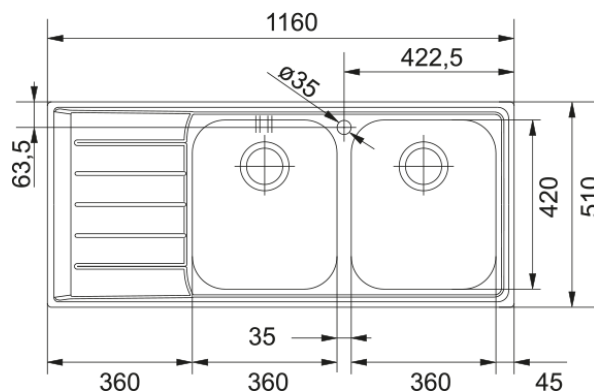

NEX 621 3 1/2" WWK LHD FRL TH WOF SIP | 101.0191.486

Ανοξείδωτος νεροχύτης Neptune NEX 621 1160x500mm, αριστερή ποδιά, περιλαμβάνει σιφόνια και βαλβίδες
Κωδικός Προϊόντος : 3011564107

Πληροφορίες

Τύπος νεροχύτη	Νεροχύτης(με ποδιά)
Τύπος υλικού	Ανοξείδωτος χάλυβας
Αριθμός γουρνών	2
Χρώμα	Ατσάλι
Φινίρισμα	Βουρτσισμένο

Διαστάσεις

Εξωτερική διάσταση: μήκος	1160.0
Εξωτερική διάσταση: πλάτος	510.0
Γούρνα 1: μήκος	360.0
Γούρνα 1: πλάτος	420.0
Γούρνα 1: βάθος	190.0
Γούρνα 2: μήκος	360.0
Γούρνα 2 : πλάτος	420.0
Γούρνα 2 : βάθος	190.0
Άνοιγμα πάγκου: μήκος	1140.0
Άνοιγμα πάγκου: πλάτος	490.0

Εγκατάσταση

Ελάχιστο μέγεθος ντουλαπιού	80 cm
-----------------------------	-------

Χαρακτηριστικά Προϊόντος

Τύπος εγκατάστασης	Ένθετη
Βαλβίδα	3 1/2"
Θέση ποδιάς	Αριστερά
Συμβατότητα Active Twist	Ναι

Αναγνωριστικό Προϊόντος