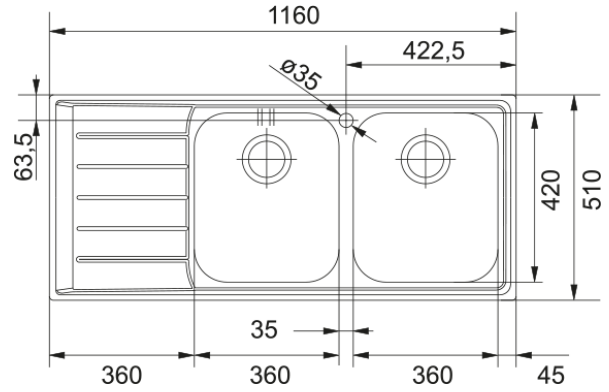

# NEX 621 3 1/2" WWK LHD FRL TH WOF SIP | 101.0191.486

Ανοξείδωτος νεροχύτης Neptune NEX 621 1160x500mm, αριστερή ποδιά, περιλαμβάνει σифόνια και βαλβίδες  
Κωδικός Προϊόντος : 3011564107

## Διαστάσεις

Εξωτερική διάσταση: μήκος	1160.0
Εξωτερική διάσταση: πλάτος	510.0
Γούρνα 1: μήκος	360.0
Γούρνα 1: πλάτος	420.0
Γούρνα 1: βάθος	190.0
Γούρνα 2: μήκος	360.0
Γούρνα 2 : πλάτος	420.0
Γούρνα 2 : βάθος	190.0
Άνοιγμα πάγκου: μήκος	1140.0
Άνοιγμα πάγκου: πλάτος	490.0

## Εγκατάσταση

Ελάχιστο μέγεθος ντουλαπιού	80 cm
-----------------------------	-------

## Χαρακτηριστικά Προϊόντος

Τύπος εγκατάστασης	Ένθετη
Βαλβίδα	3 1/2"
Θέση ποδιάς	Αριστερά
Συμβατότητα Active Twist	Ναι