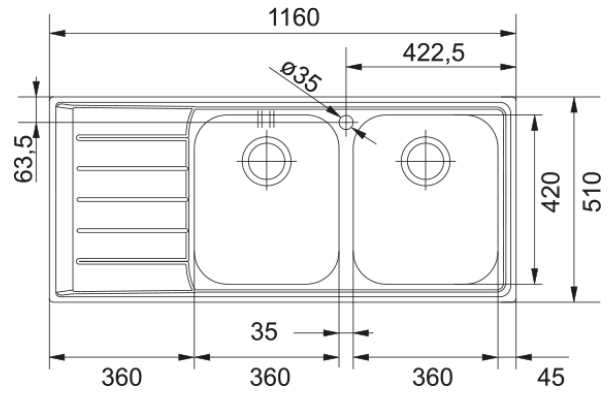

NEX 621 3 1/2" WWK LHD FRL TH WOF SIP | 101.0191.486

Ανοξείδωτος νεροχύτης Neptune NEX 621 1160x500mm, αριστερή ποδιά, περιλαμβάνει σιφόνια και βαλβίδες
Κωδικός Προϊόντος : 3011564107

Πληροφορίες

Τύπος νεροχύτη	Νεροχύτης(με ποδιά)
Τύπος υλικού	Ανοξείδωτος χάλυβας
Αριθμός γουρνών	2
Χρώμα	Ατσάλι
Φινίρισμα	Βουρτσισμένο

Διαστάσεις

Εξωτερική διάσταση: μήκος	1160.0
Εξωτερική διάσταση: πλάτος	510.0
Γούρνα 1: μήκος	360.0
Γούρνα 1: πλάτος	420.0
Γούρνα 1: βάθος	190.0
Γούρνα 2: μήκος	360.0
Γούρνα 2 : πλάτος	420.0
Γούρνα 2 : βάθος	190.0
Άνοιγμα πάγκου: μήκος	1140.0
Άνοιγμα πάγκου: πλάτος	490.0

Εγκατάσταση

Ελάχιστο μέγεθος ντουλαπιού	80 cm
-----------------------------	-------

Χαρακτηριστικά Προϊόντος

Τύπος εγκατάστασης	Ένθετη
Βαλβίδα	3 1/2"
Θέση ποδιάς	Αριστερά
Συμβατότητα Active Twist	Ναι

Αναγνωριστικό Προϊόντος