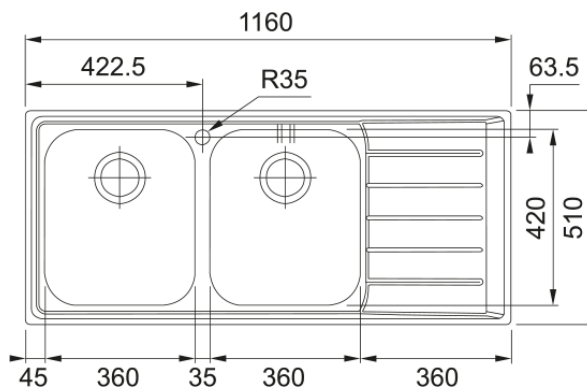

# NEX 621 3 1/2" WWK RHD FRL TH WOF SIP | 101.0191.485

Ανοξείδωτος νεροχύτης Neptune NEX 621 1160x500mm, δεξιά ποδιά, περιλαμβάνει σιφόνια και βαλβίδες Κωδικός Προϊόντος : 3011564102

## Διαστάσεις

Εξωτερική διάσταση: μήκος	1160.0
Εξωτερική διάσταση: πλάτος	510.0
Γούρνα 1: μήκος	360.0
Γούρνα 1: πλάτος	420.0
Γούρνα 1: βάθος	190.0
Γούρνα 2: μήκος	360.0
Γούρνα 2 : πλάτος	420.0
Γούρνα 2 : βάθος	190.0
Άνοιγμα πάγκου: μήκος	1140.0
Άνοιγμα πάγκου: πλάτος	490.0

## Εγκατάσταση

Ελάχιστο μέγεθος ντουλαπιού	80 cm
-----------------------------	-------

## Χαρακτηριστικά Προϊόντος

Τύπος εγκατάστασης	Ένθετη
Βαλβίδα	3 1/2"
Θέση ποδιάς	Δεξιά
Συμβατότητα Active Twist	Ναι