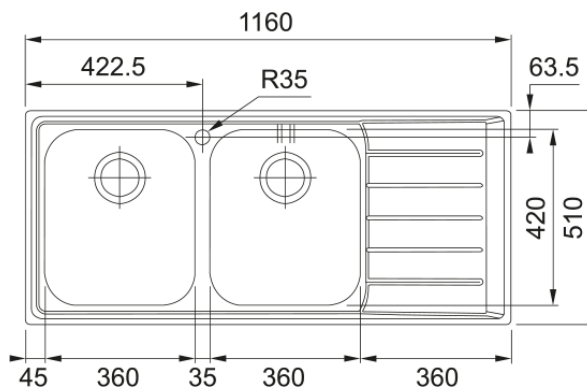

NEX 621 3 1/2" WWK RHD FRL TH WOF SIP | 101.0191.485

Ανοξείδωτος νεροχύτης Neptune NEX 621 1160x500mm, δεξιά ποδιά, περιλαμβάνει σιφόνια και βαλβίδες Κωδικός Προϊόντος : 3011564102

Πληροφορίες

Τύπος νεροχύτη	Νεροχύτης(με ποδιά)
Τύπος υλικού	Ανοξείδωτος χάλυβας
Αριθμός γουρνών	2
Χρώμα	Ατσάλι
Φινίρισμα	Βουρτσισμένο

Διαστάσεις

Εξωτερική διάσταση: μήκος	1160.0
Εξωτερική διάσταση: πλάτος	510.0
Γούρνα 1: μήκος	360.0
Γούρνα 1: πλάτος	420.0
Γούρνα 1: βάθος	190.0
Γούρνα 2: μήκος	360.0
Γούρνα 2 : πλάτος	420.0
Γούρνα 2 : βάθος	190.0
Άνοιγμα πάγκου: μήκος	1140.0
Άνοιγμα πάγκου: πλάτος	490.0

Εγκατάσταση

Ελάχιστο μέγεθος ντουλαπιού	80 cm
-----------------------------	-------

Χαρακτηριστικά Προϊόντος

Τύπος εγκατάστασης	Ένθετη
Βαλβίδα	3 1/2"
Θέση ποδιάς	Δεξιά
Συμβατότητα Active Twist	Ναι

Αναγνωριστικό Προϊόντος