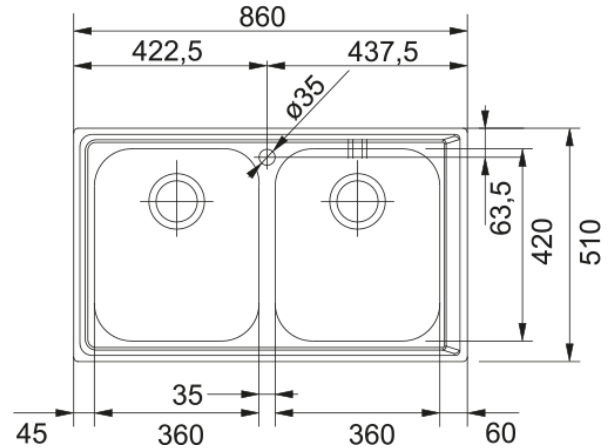

NEX 620 3 1/2" WWK ND FRL TH WOF SIP | 101.0191.484

Ανοξείδωτος νεροχύτης Neptune NEX 620 860x500mm, χωρίς ποδιά, περιλαμβάνει σιφόνια και βαλβίδες Κωδικός Προϊόντος : 3011562101

Πληροφορίες

Τύπος νεροχύτη	Bowl (χωρίς ποδιά)
Τύπος υλικού	Ανοξείδωτος χάλυβας
Αριθμός γουρνών	2
Χρώμα	Ατσάλι
Φινίρισμα	Βουρτσισμένο

Διαστάσεις

Εξωτερική διάσταση: μήκος	860.0
Εξωτερική διάσταση: πλάτος	510.0
Γούρνα 1: μήκος	360.0
Γούρνα 1: πλάτος	420.0
Γούρνα 1: βάθος	190.0
Γούρνα 2: μήκος	360.0
Γούρνα 2 : πλάτος	420.0
Γούρνα 2 : βάθος	190.0
Άνοιγμα πάγκου: μήκος	840.0
Άνοιγμα πάγκου: πλάτος	490.0

Εγκατάσταση

Ελάχιστο μέγεθος ντουλαπιού	80 cm
-----------------------------	-------

Χαρακτηριστικά Προϊόντος

Τύπος εγκατάστασης	Ένθετη
Βαλβίδα	3 1/2"
Θέση ποδιάς	Χωρίς
Συμβατότητα Active Twist	Ναι

Αναγνωριστικό Προϊόντος