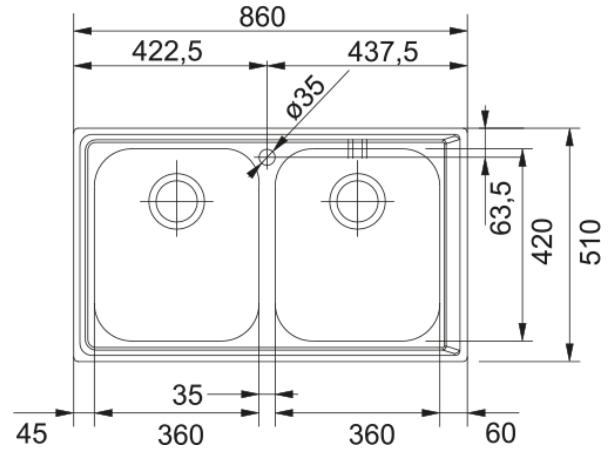

NEX 620 3 1/2" WWK ND FRL TH WOF SIP | 101.0191.484

Ανοξείδωτος νεροχύτης Neptune NEX 620 860x500mm, χωρίς ποδιά, περιλαμβάνει σιφόνια και βαλβίδες Κωδικός Προϊόντος : 3011562101

Πληροφορίες

Τύπος νεροχύτη	Bowl (χωρίς ποδιά)
Τύπος υλικού	Ανοξείδωτος χάλυβας
Αριθμός γουρνών	2
Χρώμα	Ατσάλι
Φινίρισμα	Βουρτσισμένο

Διαστάσεις

Εξωτερική διάσταση: μήκος	860.0
Εξωτερική διάσταση: πλάτος	510.0
Γούρνα 1: μήκος	360.0
Γούρνα 1: πλάτος	420.0
Γούρνα 1: βάθος	190.0
Γούρνα 2: μήκος	360.0
Γούρνα 2 : πλάτος	420.0
Γούρνα 2 : βάθος	190.0
Άνοιγμα πάγκου: μήκος	840.0
Άνοιγμα πάγκου: πλάτος	490.0

Εγκατάσταση

Ελάχιστο μέγεθος ντουλαπιού	80 cm
-----------------------------	-------

Χαρακτηριστικά Προϊόντος

Τύπος εγκατάστασης	Ένθετη
Βαλβίδα	3 1/2"
Θέση ποδιάς	Χωρίς
Συμβατότητα Active Twist	Ναι

Αναγνωριστικό Προϊόντος