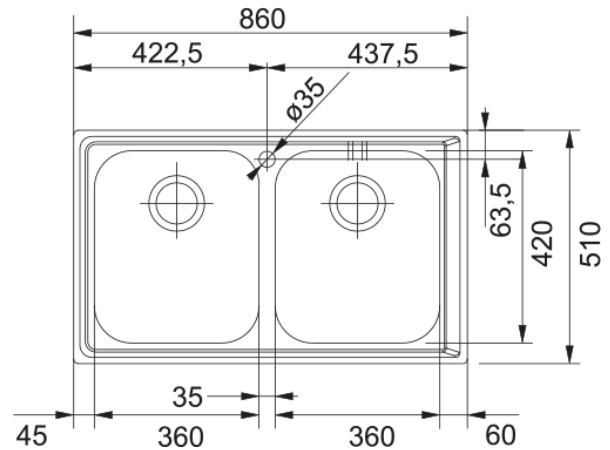

NEX 620 3 1/2" WWK ND FRL TH WOF SIP | 101.0191.484

Ανοξείδωτος νεροχύτης Neptune NEX 620 860x500mm, χωρίς ποδιά, περιλαμβάνει σιφόνια και βαλβίδες Κωδικός Προϊόντος : 3011562101

Πληροφορίες

Τύπος νεροχύτη	Bowl (χωρίς ποδιά)
Τύπος υλικού	Ανοξείδωτος χάλυβας
Αριθμός γουρνών	2
Χρώμα	Ατσάλι
Φινίρισμα	Βουρτσισμένο

Διαστάσεις

Εξωτερική διάσταση: μήκος	860.0
Εξωτερική διάσταση: πλάτος	510.0
Γούρνα 1: μήκος	360.0
Γούρνα 1: πλάτος	420.0
Γούρνα 1: βάθος	190.0
Γούρνα 2: μήκος	360.0
Γούρνα 2 : πλάτος	420.0
Γούρνα 2 : βάθος	190.0
Άνοιγμα πάγκου: μήκος	840.0
Άνοιγμα πάγκου: πλάτος	490.0

Εγκατάσταση

Ελάχιστο μέγεθος ντουλαπιού	80 cm
-----------------------------	-------

Χαρακτηριστικά Προϊόντος

Τύπος εγκατάστασης	Ένθετη
Βαλβίδα	3 1/2"
Θέση ποδιάς	Χωρίς
Συμβατότητα Active Twist	Ναι

Αναγνωριστικό Προϊόντος