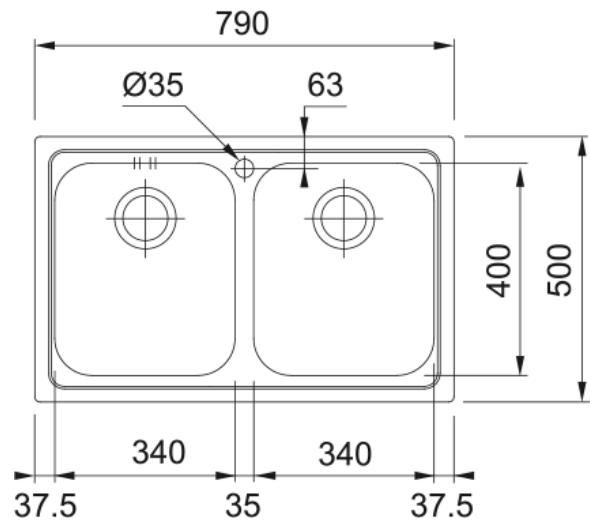

## LOX 620 3 1/2" WWK ND SIP satin | 101.0172.248

Ανοξείδωτος νεροχύτης Logica Line LLX 620 860x500mm, λείος, χωρίς ποδιά , η συσκευασία περιλαμβάνει σифόνια και βαλβίδες Κωδικός Προϊόντος : 3011444401

### Πληροφορίες

Τύπος νεροχύτη	Bowl (χωρίς ποδιά)
Τύπος υλικού	Ανοξείδωτος χάλυβας
Αριθμός γουρνών	2
Χρώμα	Ατσάλι
Φινίρισμα	Βουρτσισμένο

### Διαστάσεις

Εξωτερική διάσταση: μήκος	860.0
Εξωτερική διάσταση: πλάτος	500.0
Γούρνα 1: μήκος	340.0
Γούρνα 1: πλάτος	400.0
Γούρνα 1: βάθος	180.0
Γούρνα 2: μήκος	340.0
Γούρνα 2 : πλάτος	400.0
Γούρνα 2 : βάθος	180.0
Άνοιγμα πάγκου: μήκος	840.0
Άνοιγμα πάγκου: πλάτος	480.0

### Εγκατάσταση

Ελάχιστο μέγεθος ντουλαπιού	80 cm
-----------------------------	-------