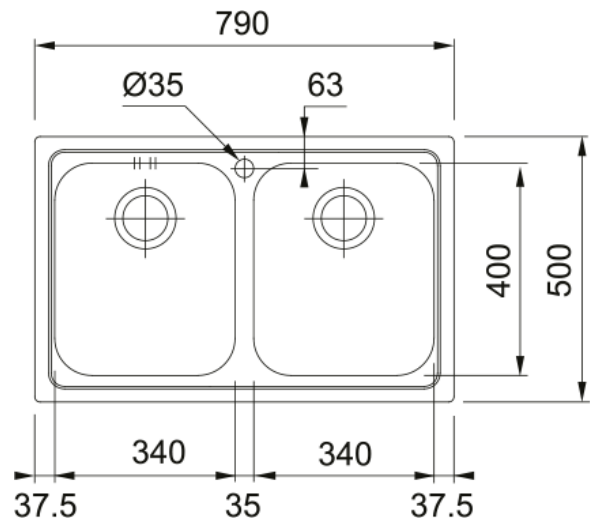

LLL 620 3 1/2" WWK ND | 101.0153.295

Ανοξείδωτος νεροχύτης Logica Line LLX 620 790x500mm, σαγρέ, χωρίς ποδιά, η συσκευασία περιλαμβάνει σιφόνια και βαλβίδες Κωδικός Προϊόντος : 100000262

Πληροφορίες

Τύπος νεροχύτη	Bowl (χωρίς ποδιά)
Τύπος υλικού	Ανοξείδωτος χάλυβας
Αριθμός γουρνών	2
Χρώμα	Ατσάλι
Φινίρισμα	Linen/dekor

Διαστάσεις

Εξωτερική διάσταση: μήκος	790.0
Εξωτερική διάσταση: πλάτος	500.0
Γούρνα 1: μήκος	340.0
Γούρνα 1: πλάτος	400.0
Γούρνα 1: βάθος	180.0
Γούρνα 2: μήκος	340.0
Γούρνα 2 : πλάτος	400.0
Γούρνα 2 : βάθος	180.0
Άνοιγμα πάγκου: μήκος	770.0
Άνοιγμα πάγκου: πλάτος	480.0

Εγκατάσταση

Ελάχιστο μέγεθος ντουλαπιού	80 cm
-----------------------------	-------

Χαρακτηριστικά Προϊόντος

Τύπος εγκατάστασης	Ένθετη
Βαλβίδα	3 1/2"
Θέση ποδιάς	Χωρίς

Αναγνωριστικό Προϊόντος

Brand προϊόντος	FRANKE
Οικογένεια προϊόντος	Smart
Μοντέλο	Logica Line
Logo	CE