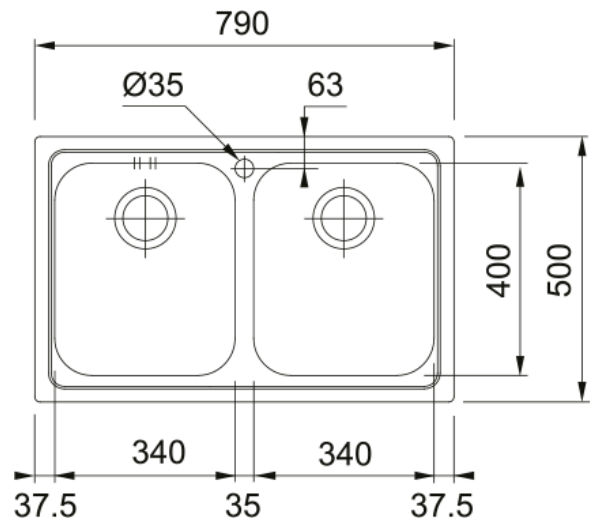

LLL 620 3 1/2" WWK ND | 101.0153.295

Ανοξείδωτος νεροχύτης Logica Line LLX 620 790x500mm, σαγρέ, χωρίς ποδιά, η συσκευασία περιλαμβάνει σιφόνια και βαλβίδες Κωδικός Προϊόντος : 1000000262

Πληροφορίες

Τύπος νεροχύτη	Bowl (χωρίς ποδιά)
Τύπος υλικού	Ανοξείδωτος χάλυβας
Αριθμός γουρνών	2
Χρώμα	Ατσάλι
Φινίρισμα	Linen/dekor

Διαστάσεις

Εξωτερική διάσταση: μήκος	790.0
Εξωτερική διάσταση: πλάτος	500.0
Γούρνα 1: μήκος	340.0
Γούρνα 1: πλάτος	400.0
Γούρνα 1: βάθος	180.0
Γούρνα 2: μήκος	340.0
Γούρνα 2 : πλάτος	400.0
Γούρνα 2 : βάθος	180.0
Άνοιγμα πάγκου: μήκος	770.0
Άνοιγμα πάγκου: πλάτος	480.0

Εγκατάσταση

Ελάχιστο μέγεθος ντουλαπιού	80 cm
-----------------------------	-------

Χαρακτηριστικά Προϊόντος

Τύπος εγκατάστασης	Ένθετη
Βαλβίδα	3 1/2"
Θέση ποδιάς	Χωρίς

Αναγνωριστικό Προϊόντος

Brand προϊόντος	FRANKE
Οικογένεια προϊόντος	Smart
Μοντέλο	Logica Line
Logo	CE