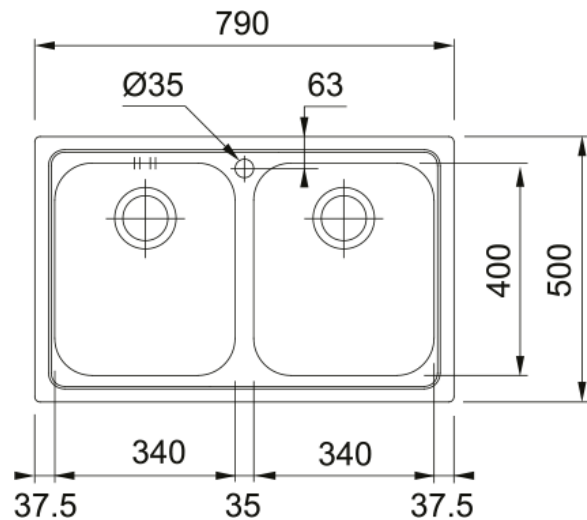

LLL 620 3 1/2" WWK ND | 101.0153.295

Ανοξείδωτος νεροχύτης Logica Line LLX 620 790x500mm, σαγρέ, χωρίς ποδιά, η συσκευασία περιλαμβάνει σιφόνια και βαλβίδες Κωδικός Προϊόντος : 1000000262

Πληροφορίες

Τύπος νεροχύτη	Bowl (χωρίς ποδιά)
Τύπος υλικού	Ανοξείδωτος χάλυβας
Αριθμός γουρνών	2
Χρώμα	Ατσάλι
Φινίρισμα	Linen/dekor

Διαστάσεις

Εξωτερική διάσταση: μήκος	790.0
Εξωτερική διάσταση: πλάτος	500.0
Γούρνα 1: μήκος	340.0
Γούρνα 1: πλάτος	400.0
Γούρνα 1: βάθος	180.0
Γούρνα 2: μήκος	340.0
Γούρνα 2 : πλάτος	400.0
Γούρνα 2 : βάθος	180.0
Άνοιγμα πάγκου: μήκος	770.0
Άνοιγμα πάγκου: πλάτος	480.0

Εγκατάσταση

Ελάχιστο μέγεθος ντουλαπιού	80 cm
-----------------------------	-------

Χαρακτηριστικά Προϊόντος

Τύπος εγκατάστασης	Ένθετη
Βαλβίδα	3 1/2"
Θέση ποδιάς	Χωρίς

Αναγνωριστικό Προϊόντος

Brand προϊόντος	Franke
Οικογένεια προϊόντος	Smart
Μοντέλο	Logica Line
Logo	Ce