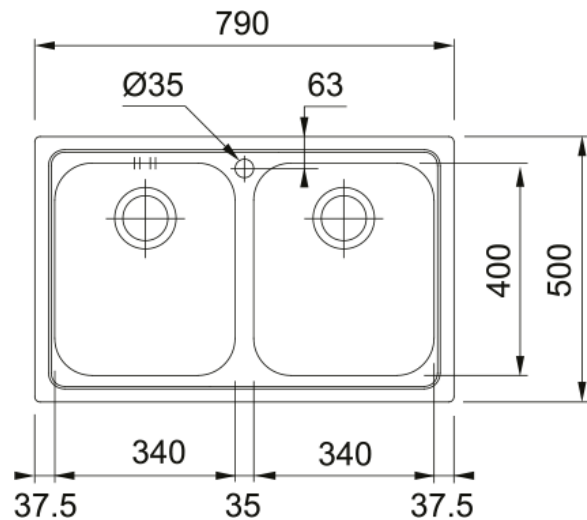

LLL 620 3 1/2" WWK ND | 101.0153.295

Ανοξείδωτος νεροχύτης Logica Line LLX 620 790x500mm, σαγρέ, χωρίς ποδιά, η συσκευασία περιλαμβάνει σιφόνια και βαλβίδες Κωδικός Προϊόντος : 1000000262

Πληροφορίες

Τύπος νεροχύτη	Bowl (χωρίς ποδιά)
Τύπος υλικού	Ανοξείδωτος χάλυβας
Αριθμός γουρνών	2
Χρώμα	Ατσάλι
Φινίρισμα	Linen/dekor

Διαστάσεις

Εξωτερική διάσταση: μήκος	790.0
Εξωτερική διάσταση: πλάτος	500.0
Γούρνα 1: μήκος	340.0
Γούρνα 1: πλάτος	400.0
Γούρνα 1: βάθος	180.0
Γούρνα 2: μήκος	340.0
Γούρνα 2 : πλάτος	400.0
Γούρνα 2 : βάθος	180.0
Άνοιγμα πάγκου: μήκος	770.0
Άνοιγμα πάγκου: πλάτος	480.0

Εγκατάσταση

Ελάχιστο μέγεθος ντουλαπιού	80 cm
-----------------------------	-------

Χαρακτηριστικά Προϊόντος

Τύπος εγκατάστασης	Ένθετη
Βαλβίδα	3 1/2"
Θέση ποδιάς	Χωρίς

Αναγνωριστικό Προϊόντος

Brand προϊόντος	FRANKE
Οικογένεια προϊόντος	Smart
Μοντέλο	Logica Line
Logo	CE