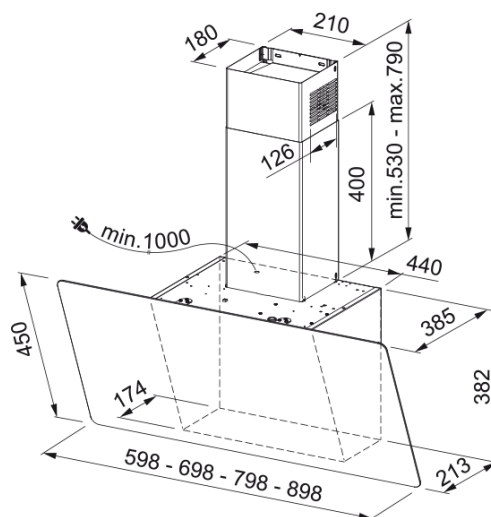

Evo Plus FPJ 625 Inclinée Verre Blanc | 330.0528.065

Hotte verticale inclinée EVO PLUS 600mm verre blanc/inox, classe A+, débit max 470m³/h/int 800, niveau sonore mini 48dB(A)/maxi 57dB (A), commandes sensibles, 3 vitesses + int, aspiration périphérique, 2 niveaux de filtration, arrêt temporisé 5', 2 filtres charbon inclus, cheminée fournie

Information produit

Catégorie Verticale

Finition Blanc

Dimensions

Largeur en mm 600.0

Diamètre de sortie 150

Spécifications énergétiques

Prise EU