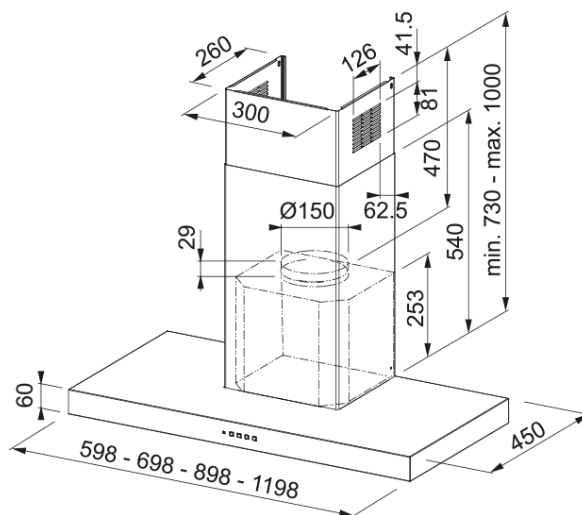

Format High FDF 900 Box Noir | 325.0599.574

Hotte box FORMAT HIGH 900 mm noir, classe B, débit max 610m³/h/int 710m³/h, niveau sonore mini 50 dB (A)/maxi 66 dB(A), commandes électroniques avec voyant lumineux, 3 vitesses + intensif

Information produit

Catégorie Box

Finition Noir

Dimensions

Largeur en mm 900.0

Diamètre de sortie 150

Spécifications énergétiques

Prise Sans prise