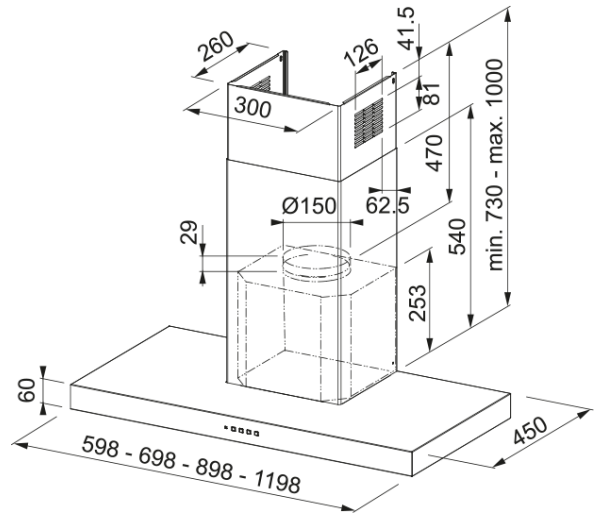

Format FDF 600 Box Inox | 325.0599.547

Hotte box FORMAT 600 mm inox, classe C, débit max 580m³/h, niveau sonore mini 46 dB (A)/maxi 62 dB(A), commandes électroniques avec voyant lumineux, 4 vitesses

Information produit

Catégorie	Box
Finition	Inox

Dimensions

Largeur en mm	600.0
Diamètre de sortie	150

Spécifications énergétiques

Prise	EU
Consommation énergétique/an	82.3
Classe d'eff. fluidodynamique	D
Classe énergétique éclairage	A
Classe énergét filtre graisse	C
Puissance moteur	220-240V 60Hz
Groupe moteur	SP 600
Nombre de moteur	1