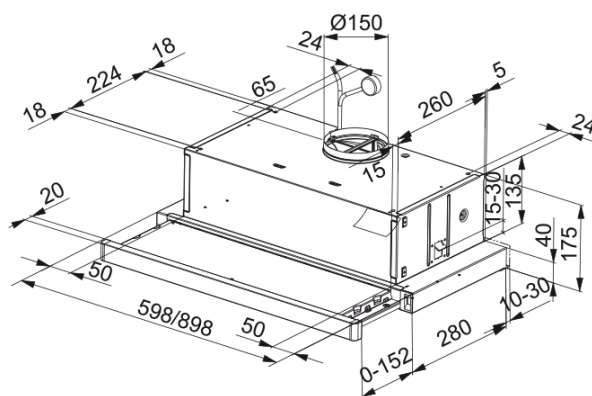

FTC 912 Tiroir Inox Gris | 315.0532.377

Hotte tiroir FTC 900 mm inox, classe D, débit max 420m³/h, niveau sonore mini 57 dB (A)/maxi 69 dB(A), commandes curseurs, 3 vitesses

Information produit

Catégorie Tiroir

Finition Aluminium

Dimensions

Largeur en mm 900.0

Diamètre de sortie 150

Spécifications énergétiques

Prise EU

Consommation énergétique/an 88.4

Classe d'eff. fluidodynamique E