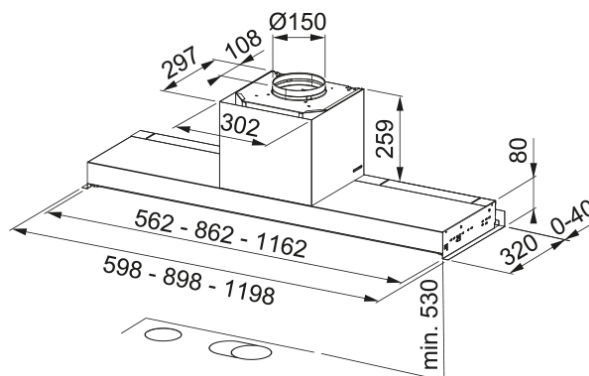

# MARIS FST DRIP-FREE 90 X | 305.0662.835

Groupe aspirant MARIS DRIP-FREE 900mm inox, classe A, débit max 580m<sup>3</sup>/h/int 710m<sup>3</sup>/h, niveau sonore mini 49dB(A)/maxi 65dB (A), commandes bouton rotatif, 3 vitesses, visière verre, aspiration périphérique

## Dimensions

Largeur en mm	900.0
Diamètre de sortie	150