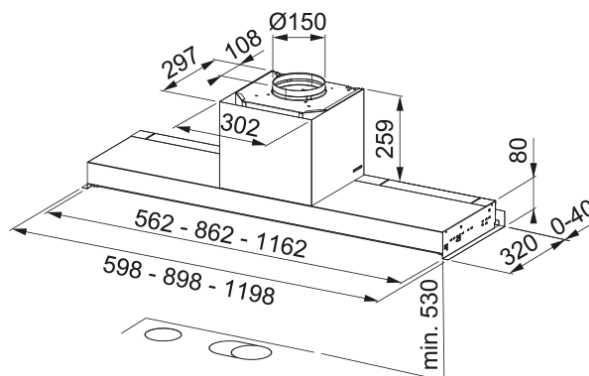

MARIS FST DRIP-FREE 90 X | 305.0662.835

Groupe aspirant MARIS DRIP-FREE 900mm inox, classe A, débit max 580m³/h/int 710m³/h, niveau sonore mini 49dB(A)/maxi 65dB (A), commandes bouton rotatif, 3 vitesses, visière verre, aspiration périphérique

Information produit

Catégorie	Groupes filtrants
Finition	Inox / verre noir

Dimensions

Largeur en mm	900.0
Diamètre de sortie	150

Spécifications énergétiques

Prise	Sans prise
Consommation énergétique/an	54.8
Classe d'eff. fluidodynamique	A
Classe énergétique éclairage	A
Classe énergét filtre graisse	C
Puissance moteur	220-240V 60Hz
Groupe moteur	SP A+
Nombre de moteur	1