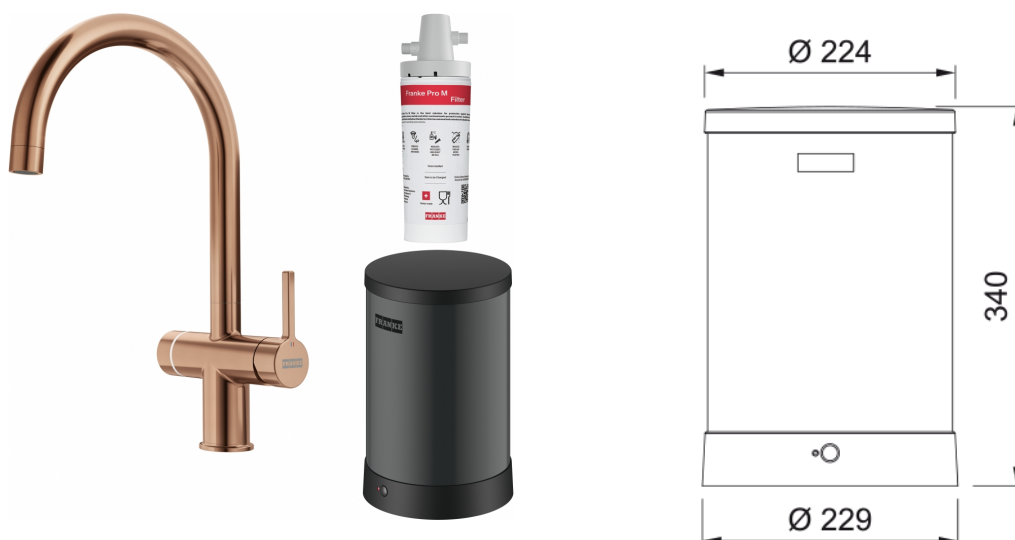

MARIS WATERHUB EAU BOUILLANTE CUIVRE | 160.0737.301

Mitigeur MARIS WATERHUB eau bouillante, en laiton cuivre. Grâce à ses 3 fonctions, eau froide, eau chaude, et eau bouillante, vous trouverez forcément l'eau qui vous convient. Grâce à son filtre connecté, votre eau est toujours pure.

Spécifications produit

Type de l'aérateur	Honeycomb
Certificat	UKCA
Certificat	ACS
Certificat	CE
Certificat	SINTEF
Temp max chaudière	105 °C
Réservoir du chauffe-eau 4 L	4.0
Débit d'eau bouillante	4.5
Marque	Franke
Diamètre de cartouche	35 mm
Fonction sécurité enfants	Non
Démarrage à froid	Non
Couleur	Cuivre
Description du filtre	PRO M
Profondeur de l'appareil	229.0
Hauteur de l'appareil	340.0
Largeur de l'appareil	229.0
Électronique	Éclairage et bouton poussoir
Étiquette énergétique	A
Filtre inclus	Oui
Durée vie max filtre (litres)	1700.0
Durée vie max du filtre (mois)	12.0
Performance du filtre	Bactéries
Performance du filtre	Chlore
Performance du filtre	Métaux lourds
Performance du filtre	Calcaire
Performance du filtre	Micro-plastiques