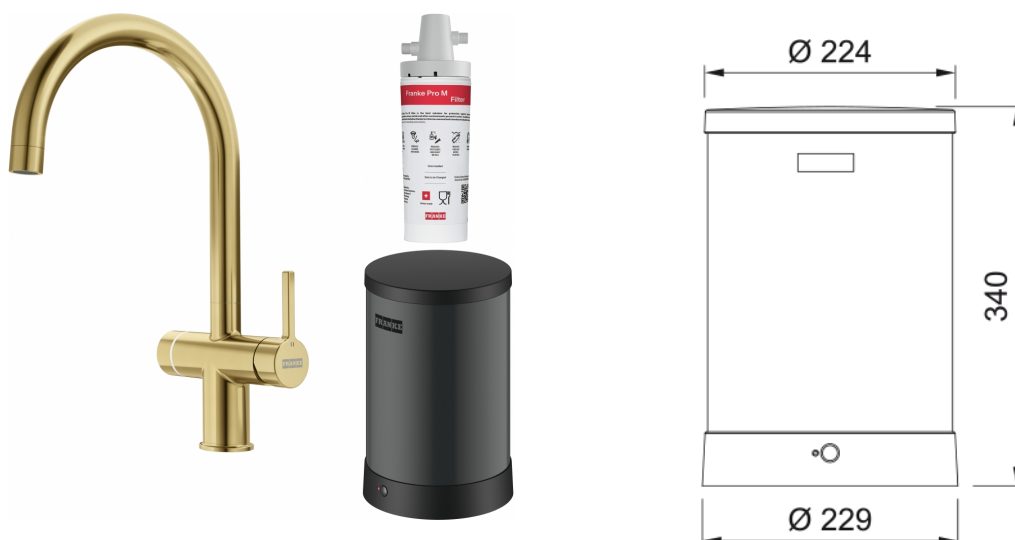

MARIS WATERHUB EAU BOUILLANTE D'OR | 160.0737.250

Mitigeur MARIS WATERHUB eau bouillante, en laiton reflet d'or. Grâce à ses 3 fonctions, eau froide, eau chaude, et eau bouillante, vous trouverez forcément l'eau qui vous convient. Grâce à son filtre connecté, votre eau est toujours pure.

Spécifications produit

Type de l'aérateur	Haute température
Certificat	UKCA
Certificat	ACS
Certificat	CE
Certificat	SINTEF
Temp max chaudière	105 °C
Réservoir du chauffe-eau 4 L	4.0
Débit d'eau bouillante	4.5
Marque	Franke
Diamètre de cartouche	35 mm
Fonction sécurité enfants	Non
Démarrage à froid	Non
Couleur	Reflet d'Or
Description du filtre	PRO M
Profondeur de l'appareil	229.0
Hauteur de l'appareil	340.0
Largeur de l'appareil	229.0
Électronique	Éclairage et bouton poussoir
Étiquette énergétique	A
Filtre inclus	Oui
Durée vie max filtre (litres)	1700.0
Durée vie max du filtre (mois)	12.0
Performance du filtre	Bactéries
Performance du filtre	Chlore
Performance du filtre	Métaux lourds
Performance du filtre	Calcaire
Performance du filtre	Micro-plastiques