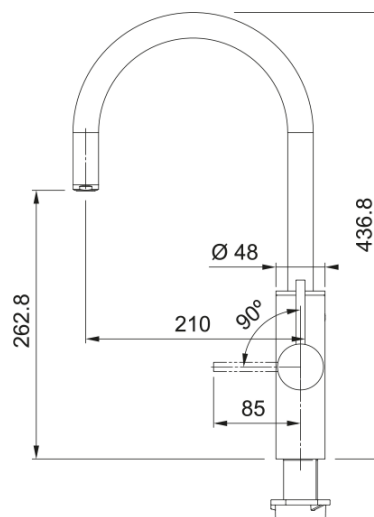

MYTHOS WATERHUB 6 EN 1 BEC CUIVRE | 160.0731.758

Mitigeur MYTHOS WATERHUB 6 en 1, en inox, cuivre. Grâce à ses 6 fonctions, eau froide et chaude, filtrée, pétillante, bouillante et réfrigérée, vous trouverez forcément l'eau qui vous convient. Grâce à son filtre connecté, votre eau est épurée et vous savez immédiatement quand le changer.

Spécifications produit

Type de l'aérateur	Standard
Débit d'eau filtrée: 3 bars	2.0
Certificat	CE
Réservoir du chauffe-eau 4 L	4.0
Débit d'eau bouillante	2.0
Marque	Franke
Diamètre de cartouche	40 mm
Fonction sécurité enfants	Non
Réservoir du refroidis. 2.2L	2.2
Débit d'eau réfrigérée	2.0
Capacité d'eau pétillante 2.8L	2.8
Cartouche CO ₂ incluse	Oui
Démarrage à froid	Non
Couleur	Cuivre
Tps de refroidis. (20-10°)	8 minutes
Description du filtre	PRO M CONNECT
Profondeur de l'appareil	525.0
Hauteur de l'appareil	440.0
Largeur de l'appareil	200.0
Électronique	Éclairage et bouton poussoir
Étiquette énergétique	A
Filtre inclus	Oui
Durée vie max filtre (litres)	1700.0
Durée vie max du filtre (mois)	12.0
Performance du filtre	Calcaire
Performance du filtre	Bactéries
Performance du filtre	Micro-plastiques