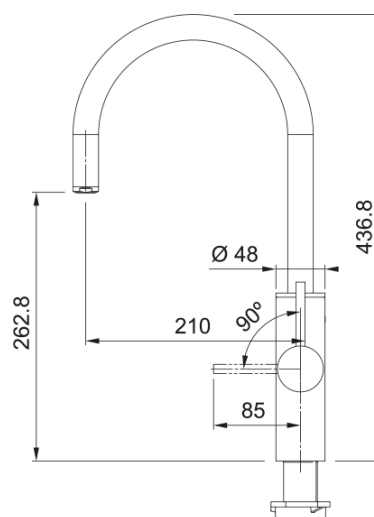

MYTHOS WATERHUB 6 EN 1 BEC REFLET D'OR | 160.0731.755

Mitigeur MYTHOS WATERHUB 6 en 1, en inox, reflet d'or. Grâce à ses 6 fonctions, eau froide et chaude, filtrée, pétillante, bouillante et réfrigérée, vous trouverez forcément l'eau qui vous convient. Grâce à son filtre connecté, votre eau est épurée et vous savez immédiatement quand le changer.

Spécifications produit

Type de l'aérateur	Standard
Débit d'eau filtrée: 3 bars	2.0
Certificat	CE
Réservoir du chauffe-eau 4 L	4.0
Débit d'eau bouillante	2.0
Marque	Franke
Diamètre de cartouche	40 mm
Fonction sécurité enfants	Non
Réservoir du refroidis. 2.2L	2.2
Débit d'eau réfrigérée	2.0
Capacité d'eau pétillante 2.8L	2.8
Cartouche CO ₂ incluse	Oui
Démarrage à froid	Non
Couleur	Reflet d'Or
Tps de refroidis. (20-10°)	8 minutes
Description du filtre	PRO M CONNECT
Profondeur de l'appareil	525.0
Hauteur de l'appareil	440.0
Largeur de l'appareil	200.0
Électronique	Éclairage et bouton poussoir
Étiquette énergétique	A
Filtre inclus	Oui
Durée vie max filtre (litres)	1700.0
Durée vie max du filtre (mois)	12.0
Performance du filtre	Bactéries
Performance du filtre	Chlore
Performance du filtre	Métaux lourds