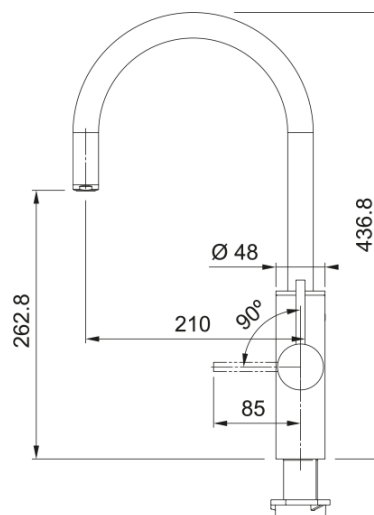

# MYTHOS WATERHUB 6 EN 1 BEC REFLET D'OR | 160.0731.755

Mitigeur MYTHOS WATERHUB 6 en 1, en inox, reflet d'or. Grâce à ses 6 fonctions, eau froide et chaude, filtrée, pétillante, bouillante et réfrigérée, vous trouverez forcément l'eau qui vous convient. Grâce à son filtre connecté, votre eau est épurée et vous savez immédiatement quand le changer.

## Spécifications produit

Type de l'aérateur	Standard
Débit d'eau filtrée: 3 bars	2.0
Certificat	CE
Réservoir du chauffe-eau 4 L	4.0
Débit d'eau bouillante	2.0
Marque	Franke
Diamètre de cartouche	40 mm
Fonction sécurité enfants	Non
Réservoir du refroidis. 2.2L	2.2
Débit d'eau réfrigérée	2.0
Capacité d'eau pétillante 2.8L	2.8
Cartouche CO <sub>2</sub> incluse	Oui
Démarrage à froid	Non
Couleur	Reflet d'Or
Tps de refroidis. (20-10°)	8 minutes
Description du filtre	PRO M CONNECT
Profondeur de l'appareil	525.0
Hauteur de l'appareil	440.0
Largeur de l'appareil	200.0
Électronique	Éclairage et bouton poussoir
Étiquette énergétique	A
Filtre inclus	Oui
Durée vie max filtre (litres)	1700.0
Durée vie max du filtre (mois)	12.0
Performance du filtre	Bactéries
Performance du filtre	Chlore
Performance du filtre	Métaux lourds