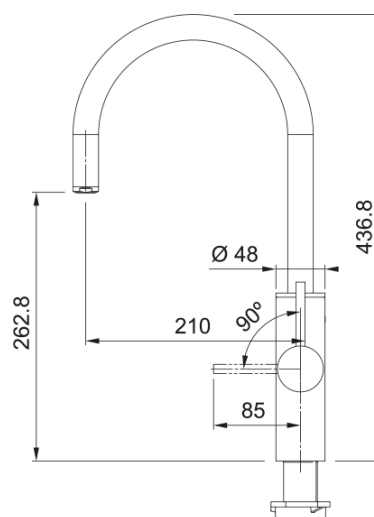

MYTHOS WATERHUB 5 EN 1 BEC INOX | 160.0708.956

Mitigeur MYTHOS WATERHUB 5 en 1, en inox. Grâce à ses 5 fonctions, eau froide, eau chaude, eau filtrée, eau pétillante et eau réfrigérée, vous trouverez forcément l'eau qui vous convient. Grâce à son filtre connecté, votre eau est épurée et vous savez immédiatement quand le changer.

Spécifications produit

Type de l'aérateur	Standard
Débit d'eau filtrée: 3 bars	2.0
Certificat	CE
Certificat	ACS
Certificat	PZH
Marque	Franke
Diamètre de cartouche	40 mm
Fonction sécurité enfants	Non
Réservoir du refroidis. 2.2L	2.2
Débit d'eau réfrigérée	2.0
Capacité d'eau pétillante 2.8L	2.8
Cartouche CO ₂ incluse	Oui
Démarrage à froid	Non
Couleur	Inox
Tps de refroidis. (20-10°)	8 minutes
Description du filtre	PRO M CONNECT
Profondeur de l'appareil	525.0
Hauteur de l'appareil	440.0
Largeur de l'appareil	200.0
Électronique	Éclairage et bouton poussoir
Étiquette énergétique	A
Filtre inclus	Oui
Durée vie max filtre (litres)	1700.0
Durée vie max du filtre (mois)	12.0
Performance du filtre	Bactéries
Performance du filtre	Chlore
Performance du filtre	Métaux lourds