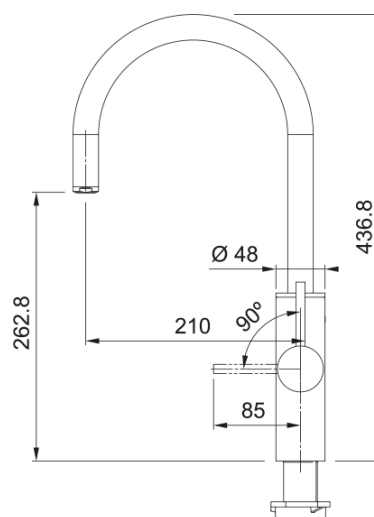

# MYTHOS WATERHUB 6 EN 1 BEC INOX | 160.0708.955

Mitigeur MYTHOS WATERHUB 6 en 1, en inox. Grâce à ses 6 fonctions, eau froide, eau chaude, eau filtrée, eau pétillante, eau bouillante et eau réfrigérée, vous trouverez forcément l'eau qui vous convient. Grâce à son filtre connecté, votre eau est épurée et vous savez immédiatement quand le changer.

## Spécifications produit

Type de l'aérateur	Standard
Débit d'eau filtrée: 3 bars	2.0
Certificat	ACS
Réservoir du chauffe-eau 4 L	4.0
Débit d'eau bouillante	2.0
Marque	Franke
Diamètre de cartouche	40 mm
Fonction sécurité enfants	Non
Réservoir du refroidis. 2.2L	2.2
Débit d'eau réfrigérée	2.0
Capacité d'eau pétillante 2.8L	2.8
Cartouche CO <sub>2</sub> incluse	Oui
Démarrage à froid	Non
Couleur	Inox
Tps de refroidis. (20-10°)	8 minutes
Description du filtre	PRO M CONNECT
Profondeur de l'appareil	525.0
Hauteur de l'appareil	440.0
Largeur de l'appareil	200.0
Électronique	Éclairage et bouton poussoir
Étiquette énergétique	A
Filtre inclus	Oui
Durée vie max filtre (litres)	1700.0
Durée vie max du filtre (mois)	12.0
Performance du filtre	Bactéries
Performance du filtre	Chlore
Performance du filtre	Métaux lourds