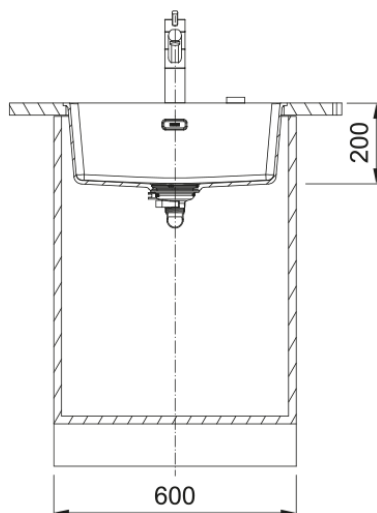

Maris MRG 110-52 Noir Mat | 135.0665.116

MRG 110-52, MARIS, Cuve FRAGRANIT, NOIR MAT, sous plan, 1 cuve, sans égouttoir, 553x433mm, Bonde 90mm, Vidage manuel, non percé, avec trop plein, FRANKE, Déc. 520x400mm (R20), Caisson 600mm, Garantie 10 ans, Disponibilité pièces détachées 7 ans

Information produit

Type d'évier	Cuve
Matériau	Fragranite
Nombre de cuves	1
Couleur	Noir mat
Finition	Aucun

Dimensions

Dimensions évier: longueur	553.0
Dimensions évier: largeur	433.0
Grande cuve : longueur	520.0
Grande cuve : largeur	400.0
Grande cuve : profondeur	200.0

Installation

Caisson	60 cm
---------	-------

Spécifications produit

Type d'installation	Sous-plan
Type de bonde	90mm
Position égouttoir	Sans égouttoir
Bassin 1 : rail accessoires	Non

Description du produit