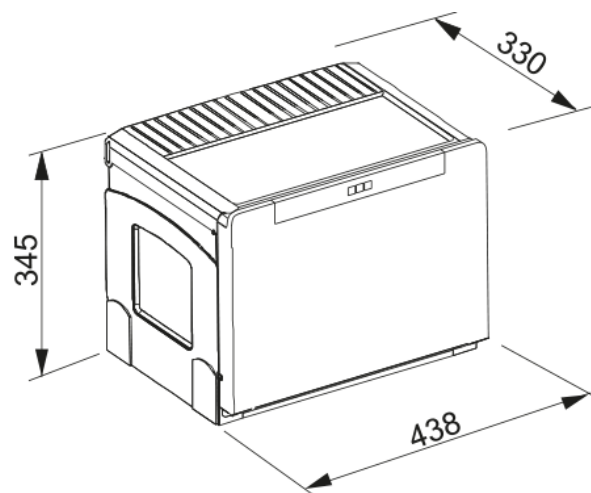

POUBELLE CUBE 50 2 BACS 14/18L | 134.0055.292

Poubelle CUBE 50, pour meuble de 500 mm. Elle contient 2 bacs de 14 et 18 litres. Avec son modèle à ouverture automatique, elle sera la solution parfaite pour votre cuisine.

Information produit

Type de produit Système de tri des déchets

Installation

Caisson 55 cm

Type d'installation Système de montage inférieur

Spécifications produit

Nombre de bacs 2.0

Description du produit

Marque Franke

Famille de produit Maris

Gamme Cube

Caractéristiques produit

Capacité 1 x 18l + 1 x 14l