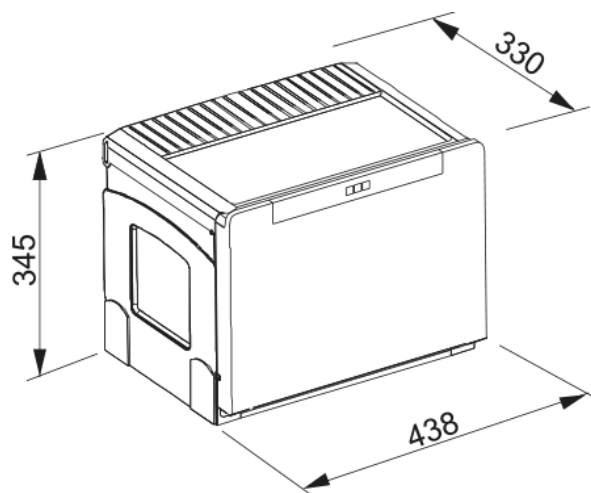

POUBELLE CUBE 50 2 BACS 14/18L | 134.0055.292

Poubelle CUBE 50, pour meuble de 500 mm. Elle contient 2 bacs de 14 et 18 litres. Avec son modèle à ouverture automatique, elle sera la solution parfaite pour votre cuisine.

Information produit

Type de produit Système de tri des déchets

Installation

Caisson 55 cm

Type d'installation Système de montage inférieur

Spécifications produit

Nombre de bacs 2.0

Description du produit

Marque Franke

Famille de produit Maris

Gamme Cube

Caractéristiques produit

Capacité 1 x 18l + 1 x 14l