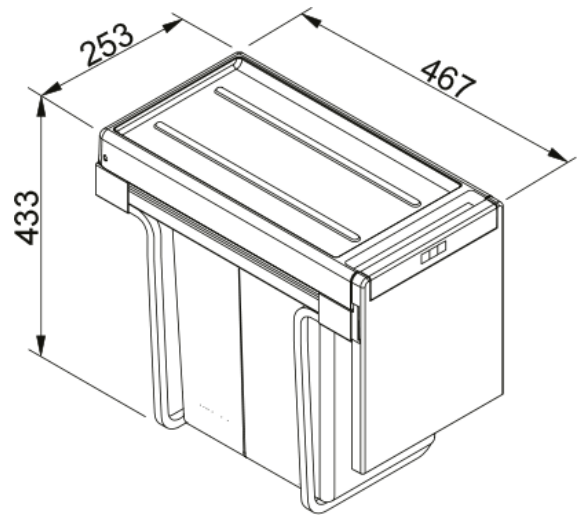

## POUBELLE CUBE 30 2 BACS 15/15L | 134.0039.553

Poubelle CUBE 30, pour meuble de 400 mm. Elle contient 2 bacs de 15 litres. La solution parfaite pour maximiser votre espace de cuisine.

### Installation

Caisson 30 cm

Type d'installation Système de montage inférieur

### Caractéristiques produit

Capacité 2 x 15l