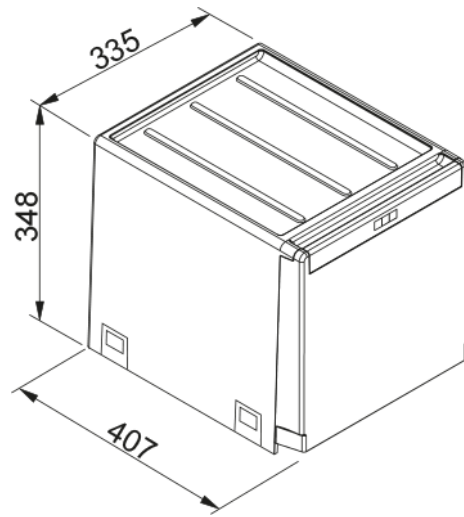

## POUBELLE CUBE 40 2 BACS 14L | 134.0039.332

Poubelle CUBE 40, pour meuble de 400 mm. Elle contient 2 bacs de 14 litres qui sera à fixer à l'intérieur de votre meuble avec la possibilité d'une ouverture manuelle ou automatique. La solution parfaite pour maximiser votre espace de cuisine.

### Caractéristiques produit

Capacité ..... 2 x 14l