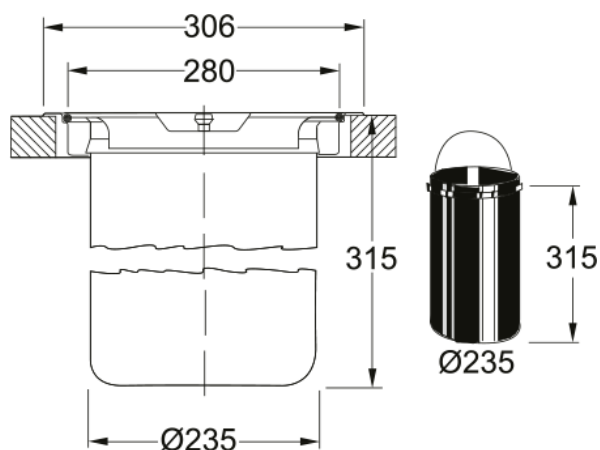

POUBELLE VIDE DECHETS ENCASTRE 1 BAC 12L | 134.0035.042

Vide déchet pour plan de travail à encastrer par le dessus d'une capacité de 12 L.

Information produit

Type de produit Poubelle

Installation

Caisson 30 cm

Type d'installation Plan de travail

Spécifications produit

Nombre de bacs 1.0

Description du produit

Marque Franke

Famille de produit Mythos

Gamme KEA

Caractéristiques produit

Capacité 1 x 12l