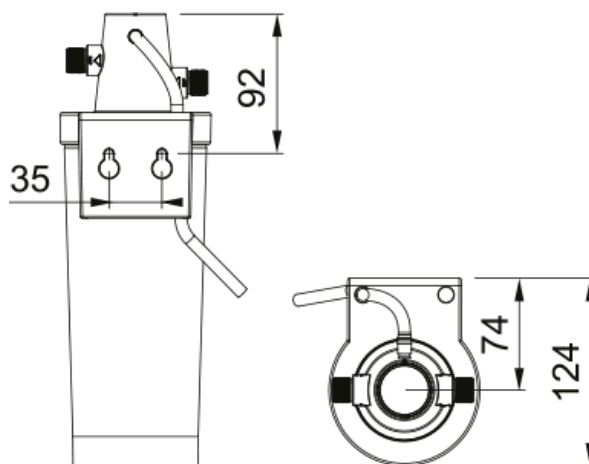

# KIT FILTRE | 133.0284.025

KIT filtre eau filtrée incluant cartouche

---