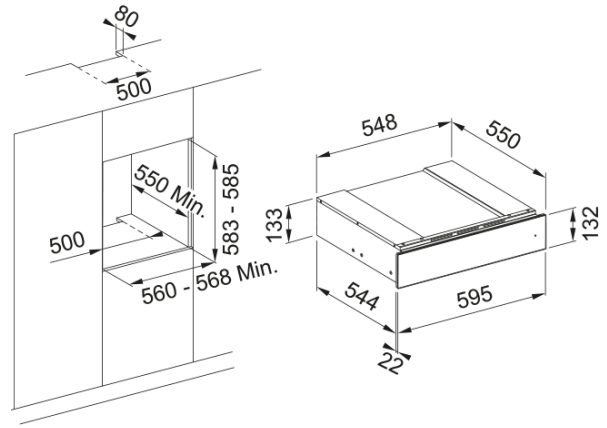

TIROIR POUR MACHINE A CAFE FMY 14 CMD NR | 131.0694.163

Tiroir composé des accessoires pour machine à café : 3 supports pour café, 3 supports pour thé, infusuer, cuillère, accessoires pour café au lait, espaces pour sachets de thé et sucre

Information produit

Couleur	Noir
Type	Accessoires de tiroir
Mode d'ouverture	Pousser-pousser
Access. tiroir machine à café	Set complet pour latte art
Access. tiroir machine à café	Cuillère doseuse
Access. tiroir machine à café	Infuseur à thé
Access. tiroir machine à café	Trois récip. grains de café
Access. tiroir machine à café	Trois récip. feuilles de thé
Access. tiroir machine à café	Espace sucre/sachets de thé
Nombre d'accessoires inclus	6.0
Profondeur emballé	650.0
Hauteur d'emballage	205.0
Largeur emballé	650.0
Type de bois	Chêne

Dimensions

Largeur	595.0
Hauteur	133.0
Profondeur	566.0

Spécifications produit

Model	FMY 14 CMD BK
-------	---------------

Description du produit

Marque	Franke
Famille de produit	Mythos