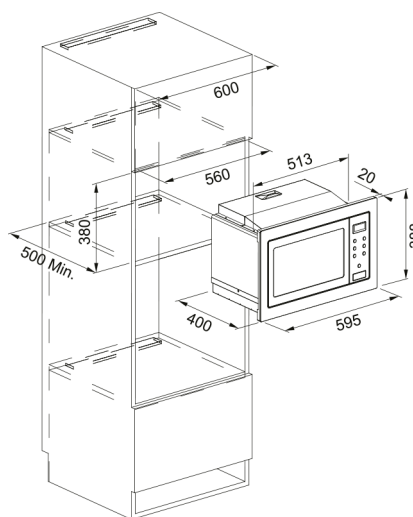

MICRO ONDES FSM 25 MW INOX | 131.0627.471

Micro Ondes BI Gril - 25 L - LED blanc - touches - 7 fonctions - inox

Information produit

Couleur	Inox
Type	Microwave and grill
Mode d'ouverture	Bouton poussoir
Accessoires	Plateau verre 315 mm
Accessoires	Grille de cuisson
Courant du produit	16.0
Type d'écran	LED
Ouverture de porte	Latéral
Type de gril	Tubulaire
Puissance maximale micro-ondes	900.0
Profondeur emballé	566.0
Hauteur d'emballage	484.0
Largeur emballé	684.0
Cadre de panneau	Aucun
Longueur cordon d'alimentation	1000.0
Puissance (W)	1450.0

Dimensions

Largeur	595.0
Hauteur	388.0
Profondeur	400.0

Spécifications énergétiques

Tension	230 V
Frequency (Hz)	50

Installation

Type d'installation	Groupes filtrants

Spécifications produit

Type de cavité	Inox