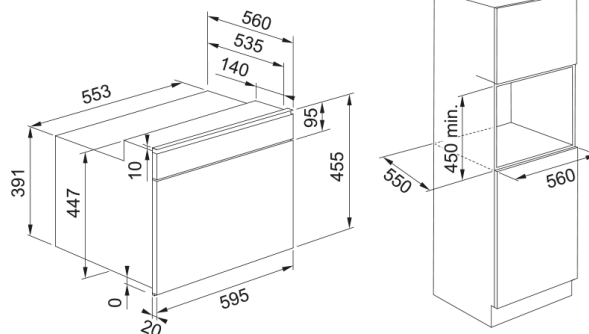

FOUR COMBINE MICRO-ONDES FMA 45 MW INOX | 131.0606.104

Micro Ondes BI Combi - 40 L - LED blanc - manettes - 7 fonctions - cook assist 3 pg - fermeture douce - baguettes inox

Information produit

Couleur	Inox
Type	Combi microwave
Mode d'ouverture	Poignée
Accessoires	Plateau verre 360 mm
Accessoires	Grille de cuisson
Accessoires	Plaque de cuisson
Accessoires	Couvercle
Courant du produit	16.0
Type d'écran	LED
Ouverture de porte	Rabattable
Type de gril	Tubulaire
Fonctions manuelles	Micro-onde
Fonctions manuelles	Gril
Fonctions manuelles	Grill+Mw
Fonctions manuelles	Turbo gril
Fonctions manuelles	Turbo Grill +Mw
Fonctions manuelles	Air forcé
Fonctions manuelles	Air pulsé + Mw
Puissance maximale micro-ondes	900.0
Profondeur emballé	650.0
Hauteur d'emballage	630.0
Largeur emballé	690.0
Cadre de panneau	Bandes inox
Consommation (gril)	1600.0
Longueur cordon d'alimentation	1487.0
Puissance (W)	3200.0
Type de boutons	Pousser/tirer

Dimensions

Largeur	595.0
Hauteur	455.0
Profondeur	560.0

Spécifications énergétiques

Tension	220-240 V
Frequency (Hz)	50

Installation

Type d'installation	Groupes filtrants
---------------------	-------------------

Description du produit

Marque	Franke
Famille de produit	Maris
Gamme	Maris

Caractéristiques produit

Type de commande	Électronique
Volume de la cavité	40.0
Finish Door	GLASS / SS
Ecran en couleur	Blanc
Number of knobs	2.0