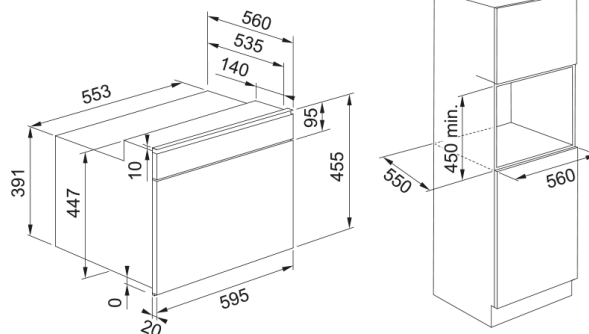

FOUR COMBINE MICRO-ONDES FMA 45 MW INOX | 131.0606.104

Micro Ondes BI Combi - 40 L - LED blanc - manettes - 7 fonctions - cook assist 3 pg - fermeture douce - baguettes inox

Information produit

Couleur	Inox
Type	Combi microwave
Mode d'ouverture	Poignée
Accessoires	Plateau verre 360 mm
Accessoires	Grille de cuisson
Accessoires	Plaque de cuisson
Accessoires	Couvercle
Courant du produit	16.0
Type d'écran	LED
Ouverture de porte	Rabattable
Type de gril	Tubulaire
Fonctions manuelles	Micro-onde
Fonctions manuelles	Gril
Fonctions manuelles	Grill+Mw
Fonctions manuelles	Turbo gril
Fonctions manuelles	Turbo Grill +Mw
Fonctions manuelles	Air forcé
Fonctions manuelles	Air pulsé + Mw
Puissance maximale micro-ondes	900.0
Profondeur emballé	650.0
Hauteur d'emballage	630.0
Largeur emballé	690.0
Cadre de panneau	Bandes inox
Consommation (gril)	1600.0
Longueur cordon d'alimentation	1487.0
Puissance (W)	3200.0
Type de boutons	Pousser/tirer