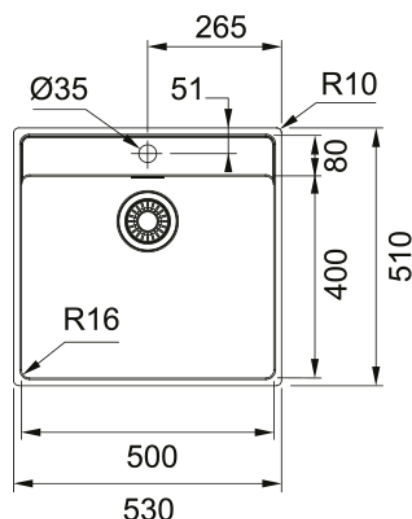

# MARIS MRX 210-50 PLAGÉ ROBINETTERIE | 127.0572.280

Cuve MARIS , MRX 210-50 Inox, à encastrer 530x510 mm. Le choix unique pour une cuisine intemporelle. Son Inox incarne l'élégance et est facile à nettoyer. Vidage manuel, trop plein discret, cache bonde push inox, tous ces accessoires qui permettent une installation en toute tranquillité.

## Dimensions

Dimensions évier: longueur	530.0
Dimensions évier: largeur	510.0
Grande cuve : longueur	500.0
Grande cuve : largeur	400.0
Grande cuve : profondeur	180.0

## Installation

Caisson	55 cm
---------	-------