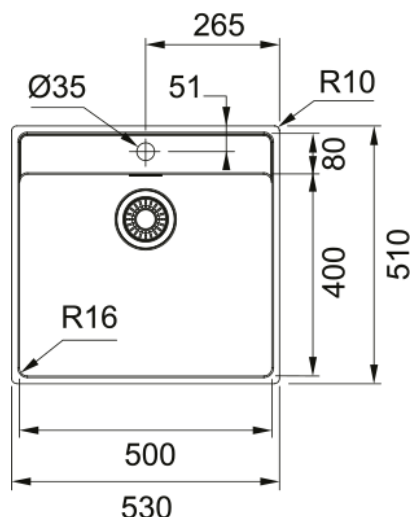

MARIS MRX 210-50 PLAGÉ ROBINETTERIE | 127.0572.280

Cuve MARIS , MRX 210-50 Inox, à encastrer 530x510 mm. Le choix unique pour une cuisine intemporelle. Son Inox incarne l'élégance et est facile à nettoyer. Vidage manuel, trop plein discret, cache bonde push inox, tous ces accessoires qui permettent une installation en toute tranquillité.

Information produit

Type d'évier	Cuve
Matériau	Inox
Nombre de cuves	1
Couleur	Inox
Finition	Brossé

Dimensions

Dimensions évier: longueur	530.0
Dimensions évier: largeur	510.0
Grande cuve : longueur	500.0
Grande cuve : largeur	400.0
Grande cuve : profondeur	180.0

Installation

Caisson	55 cm
---------	-------

Spécifications produit

Type d'installation	A fleur
Type d'installation	Slimtop
Type de bonde	90mm
Position égouttoir	Sans égouttoir
Compatibilité Active Twist	Oui